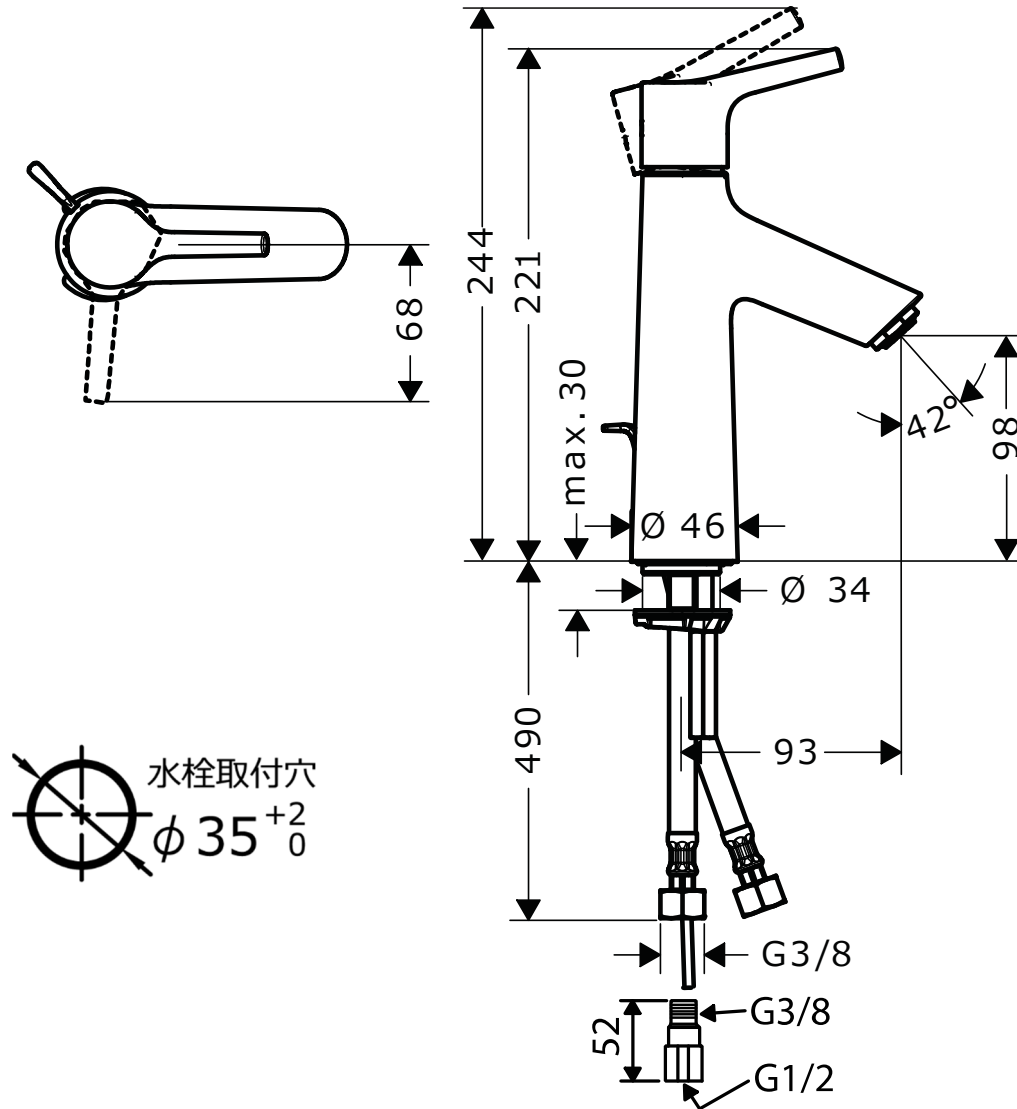

承認図

製品名称:タリス S シングルレバー洗面混合水栓 100 クールスタート (ポップアップ引棒有)
 製品品番:72022000

特記事項

- 表面仕上げ:クロム
 - 逆流防止弁付接続ジョイント付き(2個)
 - 流量上限5L/分(定量節水仕様) 泡沫吐水
 - シングルレバー部:クールスタート仕様(レバーが正面を向いている状態が水となります)
- ※製品の仕様は予告なしに変更されることがありますので、ご検討の際は常に最新の情報をご確認いただきますようお願いいたします。

技術仕様

| | | |
|---------|-----------|----------------------|
| 給水・給湯圧力 | 最低必要水圧 | 推奨 0.1MPa(器具1次側、流動圧) |
| | 最高水圧 | 推奨 0.5MPa(器具1次側、静水圧) |
| 使用最高温度 | 推奨 65℃以下 | |
| 使用可能水質 | 上水道 | |
| 使用環境温度 | 一般地用 | 1~40℃ |
| 用途 | 一般住宅用(屋内) | |