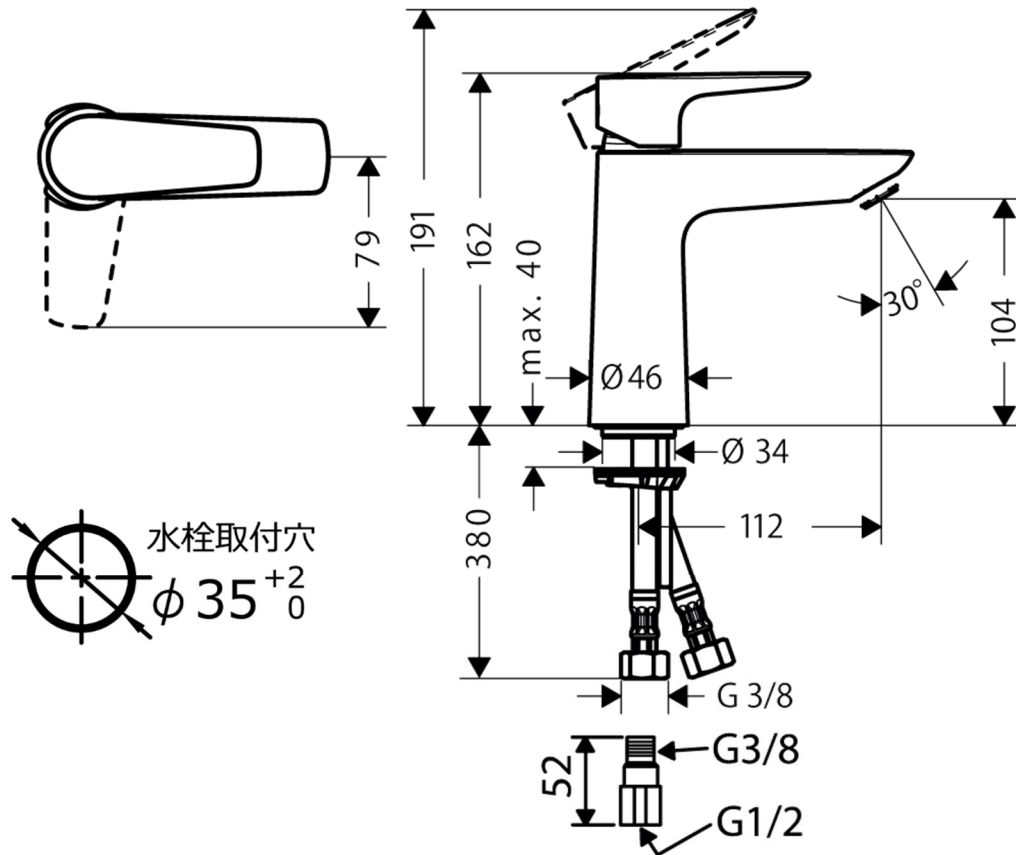

承認図

製品名称:タリス E シングルレバー洗面混合水栓 110 クールスタート

(ポップアップ引棒無)

製品品番:71714XXX

特記事項

- 表面仕上げ: 下三桁 000 クロム、140 ブラッシュドブロンズ、340 ブラッシュドブラッククロム、670 マットブラック
- 逆流防止弁付接続ジョイント付き(2個)
- 流量上限 5L/分(定量節水仕様) 泡沫吐水
- シングルレバー部: クールスタート仕様(レバーが正面を向いている状態が水となります)

※製品の仕様は予告なしに変更されることがありますので、ご検討の際は常に最新の情報をご確認いただきますようお願いいたします。

技術仕様

給水・給湯圧力	最低必要水圧	推奨 0.1MPa(器具 1 次側、流動圧)
	最高水圧	推奨 0.5MPa(器具 1 次側、静水圧)
使用最高温度		65°C以下
使用可能水質		上水道
使用環境温度	一般地用	1~40°C
用途		一般住宅用(屋内)