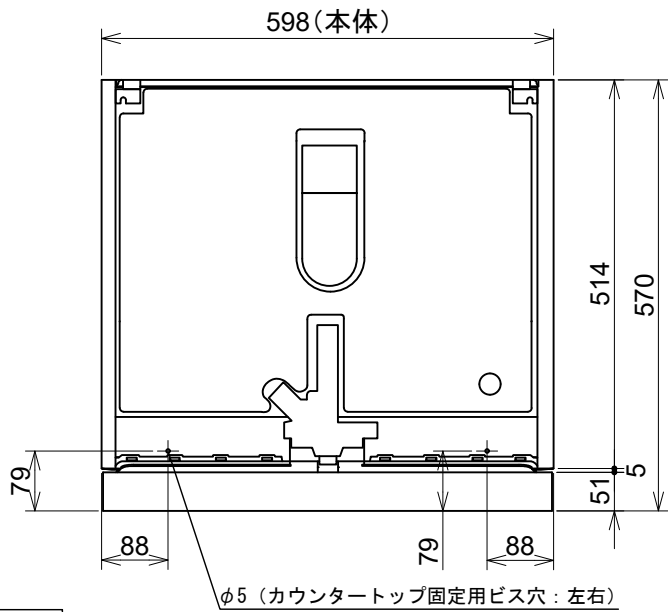

Miele

外形寸法図
食器洗い機 型式: G7000
SCU (標準ドア装備タイプ)

型式	G7130 C SCU G7604 C SCU
タイプ	ビルトイン食器洗い機
設置方法	ビルトイン専用
電源 (V/Hz)	単相200V 50/60Hz共用
コンセント形状	15A 専用回路
定格消費電力	2.0kW
乾燥方法	AutoOpen乾燥
作動水圧 (MPa)	0.1~1.0 MPa
給湯接続	Max 60°C
外形寸法 (W×D×H)	598×570×805~870mm
ビルトイン設置開口寸法 (W×D×H)	600×580×810~875mm
本体重量	G7130 C SCU BW 47.5kg
	G7130 C SCU ED 48.5kg
	G7604 C SCU BW 48.5kg
前面化粧材	標準ドア装備タイプ

平面図

背面図

正面図

側面図

操作パネル詳細

G7130 C SCU

G7604 C SCU

単位: mm