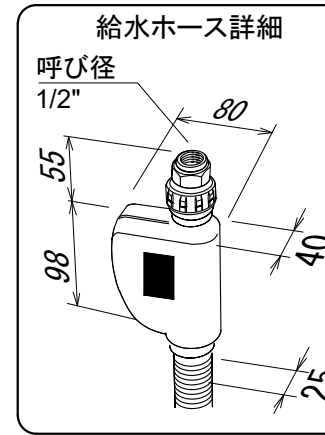

Miele

外形寸法図
食器洗い機 型式: G7000
SCU (標準ドア装備タイプ)

型式	G7130 C SCU G7604 C SCU
タイプ	ビルトイン食器洗い機
設置方法	ビルトイン専用
電源 (V/Hz)	単相200V 50/60Hz共用
コンセント形状	15A 専用回路
定格消費電力	2.0kW
乾燥方法	AutoOpen乾燥
作動水圧 (MPa)	0.1~1.0 MPa
給湯接続	Max 60°C
外形寸法 (W×D×H)	598×570×805~870mm
ビルトイン設置開口寸法 (W×D×H)	600×580×810~875mm
本体重量	G7130 C SCU BW 47.5kg
	G7130 C SCU ED 48.5kg
	G7604 C SCU BW 48.5kg
前面化粧材	標準ドア装備タイプ

平面図

背面図

正面図

側面図

操作パネル詳細

G7130 C SCU

G7604 C SCU

単位: mm