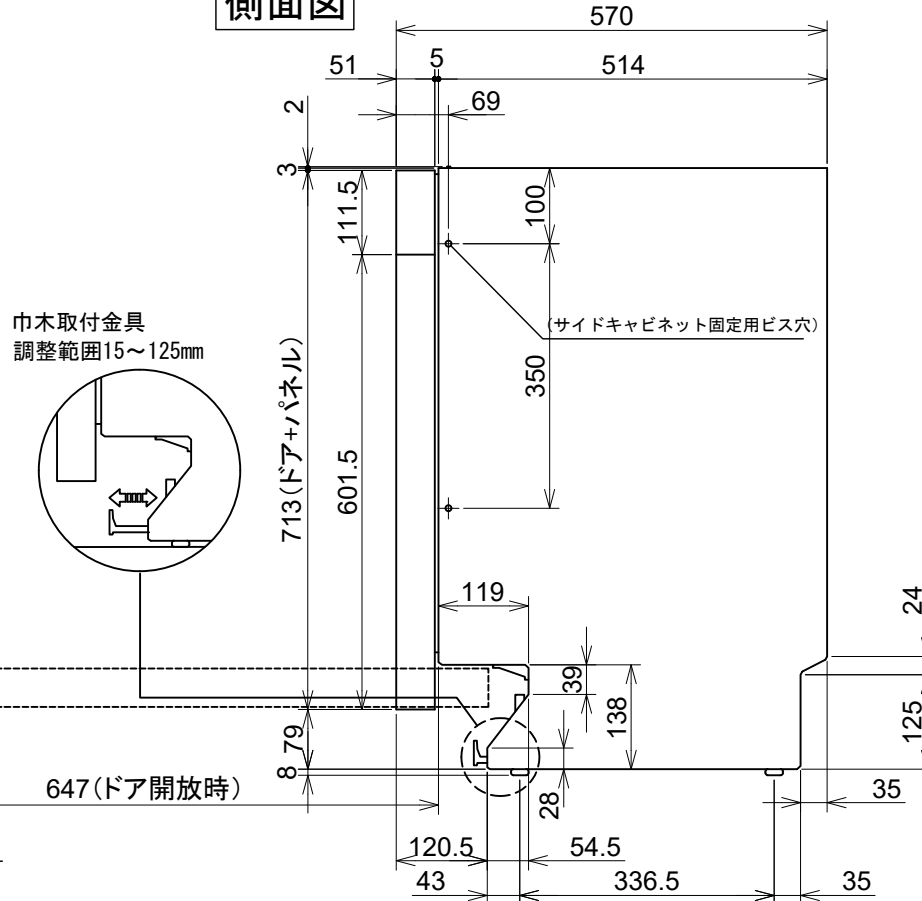

Miele

外形寸法図
食器洗い機 型式: G7000
SCU (標準ドア装備タイプ)

型式	G7130 C SCU G7604 C SCU
タイプ	ビルトイン食器洗い機
設置方法	ビルトイン専用
電源 (V/Hz)	単相200V 50/60Hz共用
コンセント形状	15A 専用回路
定格消費電力	2.0kW
乾燥方法	AutoOpen乾燥
作動水圧 (MPa)	0.1~1.0 MPa
給湯接続	Max 60°C
外形寸法 (W×D×H)	598×570×805~870mm
ビルトイン設置開口寸法 (W×D×H)	600×580×810~875mm
本体重量	G7130 C SCU BW 47.5kg
	G7130 C SCU ED 48.5kg
	G7604 C SCU BW 48.5kg
前面化粧材	標準ドア装備タイプ

平面図

背面図

正面図

側面図

操作パネル詳細

G7130 C SCU

G7604 C SCU

単位: mm