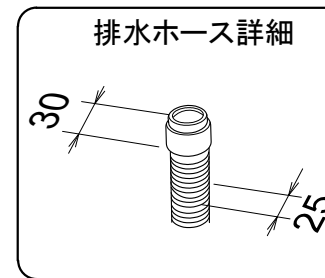

Miele

外形寸法図
食器洗い機 型式: G7000
SCU (標準ドア装備タイプ)

型式	G7130 C SCU G7604 C SCU
タイプ	ビルトイン食器洗い機
設置方法	ビルトイン専用
電源 (V/Hz)	単相200V 50/60Hz共用
コンセント形状	15A 専用回路
定格消費電力	2.0kW
乾燥方法	AutoOpen乾燥
作動水圧 (MPa)	0.1~1.0 MPa
給湯接続	Max 60°C
外形寸法 (W×D×H)	598×570×805~870mm
ビルトイン設置開口寸法 (W×D×H)	600×580×810~875mm
本体重量	G7130 C SCU BW 47.5kg
	G7130 C SCU ED 48.5kg
	G7604 C SCU BW 48.5kg
前面化粧材	標準ドア装備タイプ

平面図

背面図

正面図

側面図

操作パネル詳細

G7130 C SCU

G7604 C SCU

単位: mm