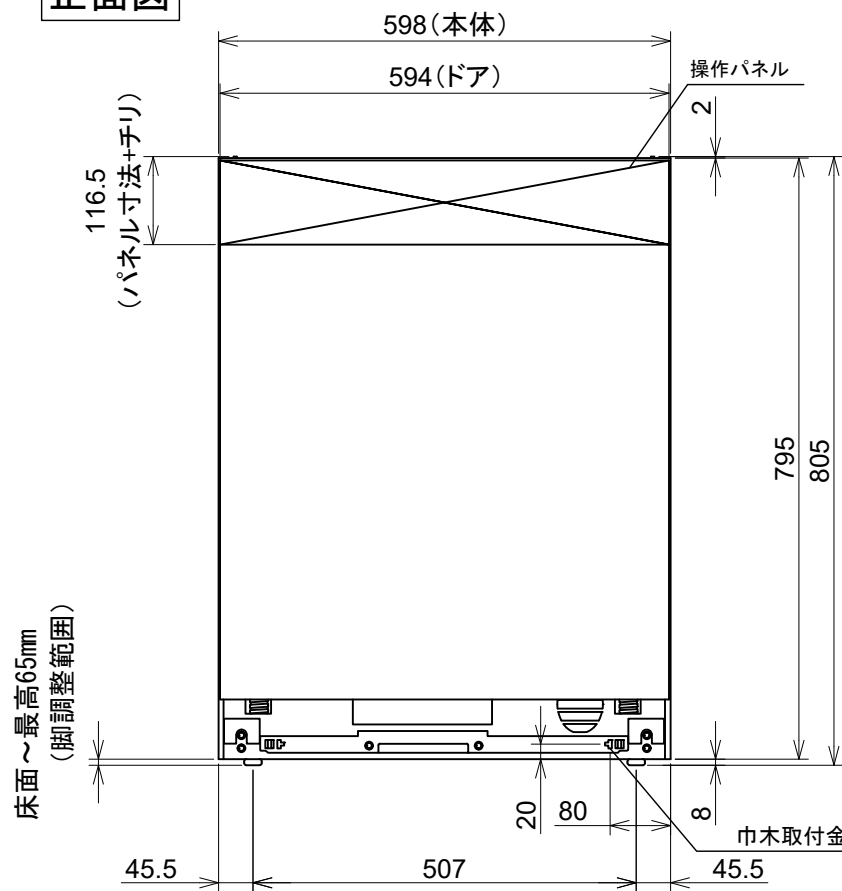

Miele

外形寸法図
食器洗い機 型式: G7000
SCU (標準ドア装備タイプ)

型式	G7130 C SCU G7604 C SCU
タイプ	ビルトイン食器洗い機
設置方法	ビルトイン専用
電源 (V/Hz)	単相200V 50/60Hz共用
コンセント形状	15A 専用回路
定格消費電力	2.0kW
乾燥方法	AutoOpen乾燥
作動水圧 (MPa)	0.1~1.0 MPa
給湯接続	Max 60°C
外形寸法 (W×D×H)	598×570×805~870mm
ビルトイン設置開口寸法 (W×D×H)	600×580×810~875mm
本体重量	G7130 C SCU BW 47.5kg
	G7130 C SCU ED 48.5kg
	G7604 C SCU BW 48.5kg
前面化粧材	標準ドア装備タイプ

平面図

背面図

正面図

側面図

操作パネル詳細

G7130 C SCU

G7604 C SCU

単位: mm