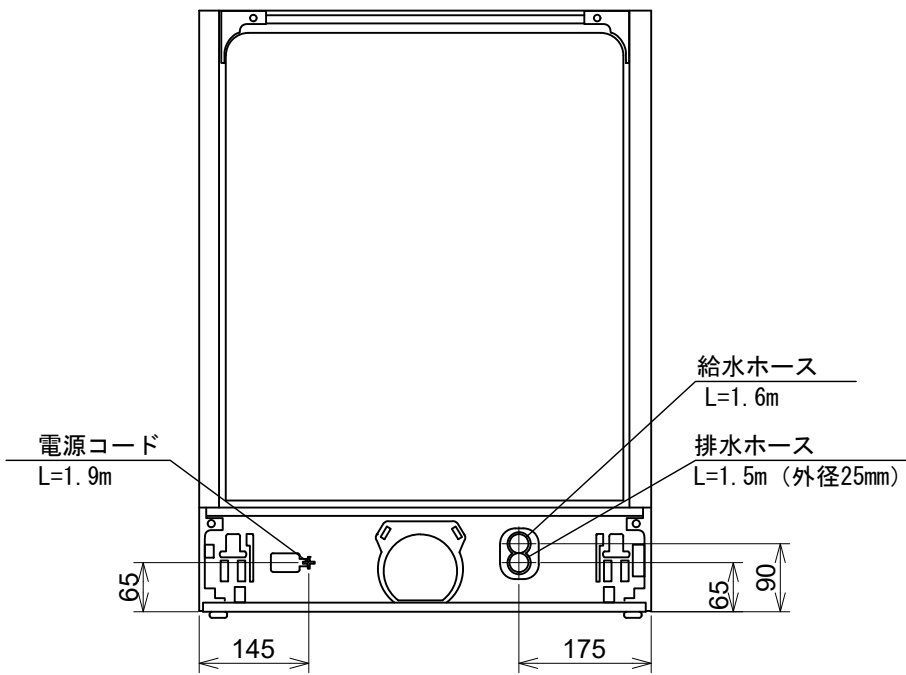

Miele

外形寸法図
食器洗い機 型式: G7000
SCU (標準ドア装備タイプ)

型式	G7130 C SCU G7604 C SCU
タイプ	ビルトイン食器洗い機
設置方法	ビルトイン専用
電源 (V/Hz)	単相200V 50/60Hz共用
コンセント形状	15A 専用回路
定格消費電力	2.0kW
乾燥方法	AutoOpen乾燥
作動水圧 (MPa)	0.1~1.0 MPa
給湯接続	Max 60°C
外形寸法 (W×D×H)	598×570×805~870mm
ビルトイン設置開口寸法 (W×D×H)	600×580×810~875mm
本体重量	G7130 C SCU BW 47.5kg
	G7130 C SCU ED 48.5kg
	G7604 C SCU BW 48.5kg
前面化粧材	標準ドア装備タイプ

平面図

背面図

正面図

側面図

操作パネル詳細

G7130 C SCU

G7604 C SCU

単位: mm