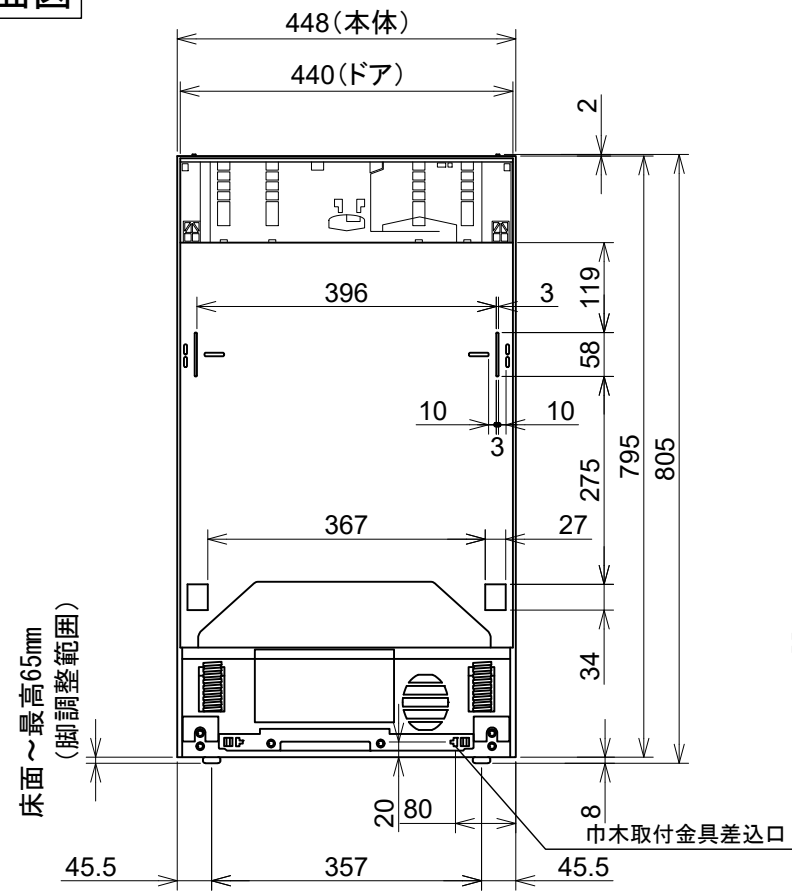

Miele

外形寸法図

食器洗い機 型式: G5000
SCVi (オールドア材取付専用タイプ)

型式	G5894 SCVi
タイプ	ビルトイン食器洗い機
設置方法	ビルトイン専用
電源 (V/Hz)	単相200V 50/60Hz共用
コンセント形状	 15A 専用回路
定格消費電力	2.0kW
乾燥方法	AutoOpen乾燥
作動水圧 (MPa)	0.1~1.0 MPa
給湯接続	Max 60°C
外形寸法 (W×D×H)	448×570×805~870mm
ビルトイン設置開口寸法 (W×D×H)	450×580×810~875mm
総重量	40.8kg
前面化粧材	オールドア面材取付専用タイプ

A : 55mm
61mm*
*製造番号 : ~200685644

平面図

背面図

正面図

側面図

操作パネル詳細

G5894 SCVi

単位: mm