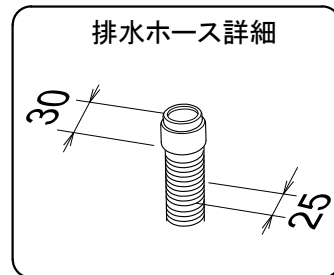

Miele

外形寸法図

食器洗い機 型式: G5000
SCVi (オールドア材取付専用タイプ)

型式	G5894 SCVi
タイプ	ビルトイン食器洗い機
設置方法	ビルトイン専用
電源 (V/Hz)	単相200V 50/60Hz共用
コンセント形状	 15A 専用回路
定格消費電力	2.0kW
乾燥方法	AutoOpen乾燥
作動水圧 (MPa)	0.1~1.0 MPa
給湯接続	Max 60°C
外形寸法 (W×D×H)	448×570×805~870mm
ビルトイン設置開口寸法 (W×D×H)	450×580×810~875mm
総重量	40.8kg
前面化粧材	オールドア面材取付専用タイプ

A : 55mm
61mm*
*製造番号 : ~200685644

平面図

背面図

正面図

側面図

操作パネル詳細

G5894 SCVi

単位: mm