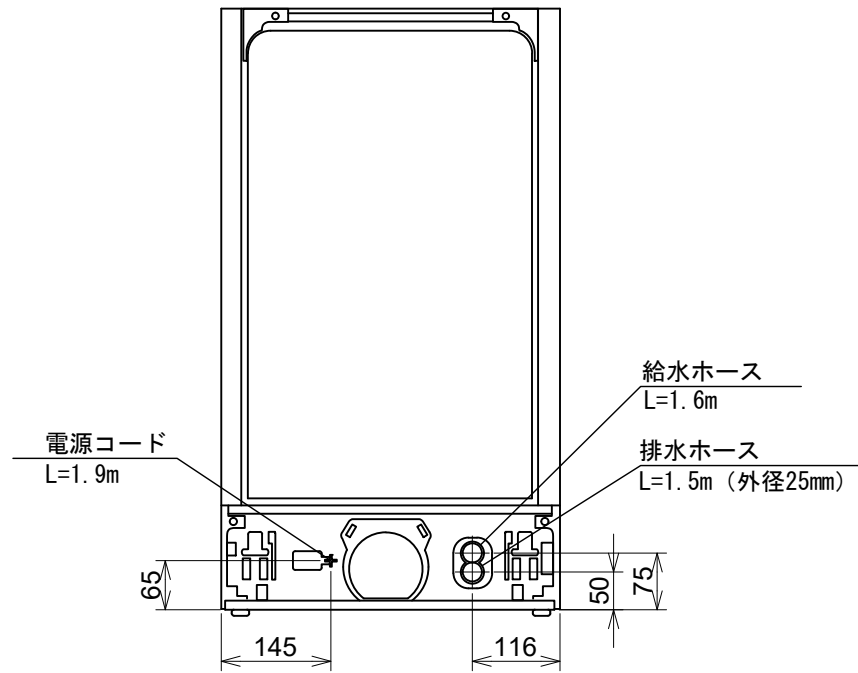

Miele

外形寸法図

食器洗い機 型式: G5000
SCVi (オールドア材取付専用タイプ)

型式	G5894 SCVi
タイプ	ビルトイン食器洗い機
設置方法	ビルトイン専用
電源 (V/Hz)	単相200V 50/60Hz共用
コンセント形状	 15A 専用回路
定格消費電力	2.0kW
乾燥方法	AutoOpen乾燥
作動水圧 (MPa)	0.1~1.0 MPa
給湯接続	Max 60°C
外形寸法 (W×D×H)	448×570×805~870mm
ビルトイン設置開口寸法 (W×D×H)	450×580×810~875mm
総重量	40.8kg
前面化粧材	オールドア面材取付専用タイプ

A : 55mm
61mm*
*製造番号 : ~200685644

平面図

背面図

正面図

側面図

操作パネル詳細

G5894 SCVi

単位: mm