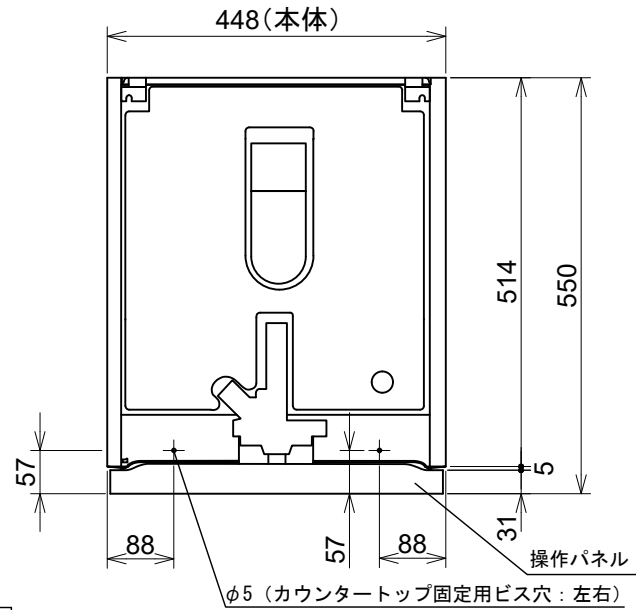

Miele

外形寸法図

食器洗い機 型式: G5000
SCVi (オールドア材取付専用タイプ)

型式	G5894 SCVi
タイプ	ビルトイン食器洗い機
設置方法	ビルトイン専用
電源 (V/Hz)	単相200V 50/60Hz共用
コンセント形状	 15A 専用回路
定格消費電力	2.0kW
乾燥方法	AutoOpen乾燥
作動水圧 (MPa)	0.1~1.0 MPa
給湯接続	Max 60°C
外形寸法 (W×D×H)	448×570×805~870mm
ビルトイン設置開口寸法 (W×D×H)	450×580×810~875mm
総重量	40.8kg
前面化粧材	オールドア面材取付専用タイプ

A : 55mm
61mm*
*製造番号 : ~200685644

平面図

背面図

正面図

側面図

操作パネル詳細

G5894 SCVi

単位: mm