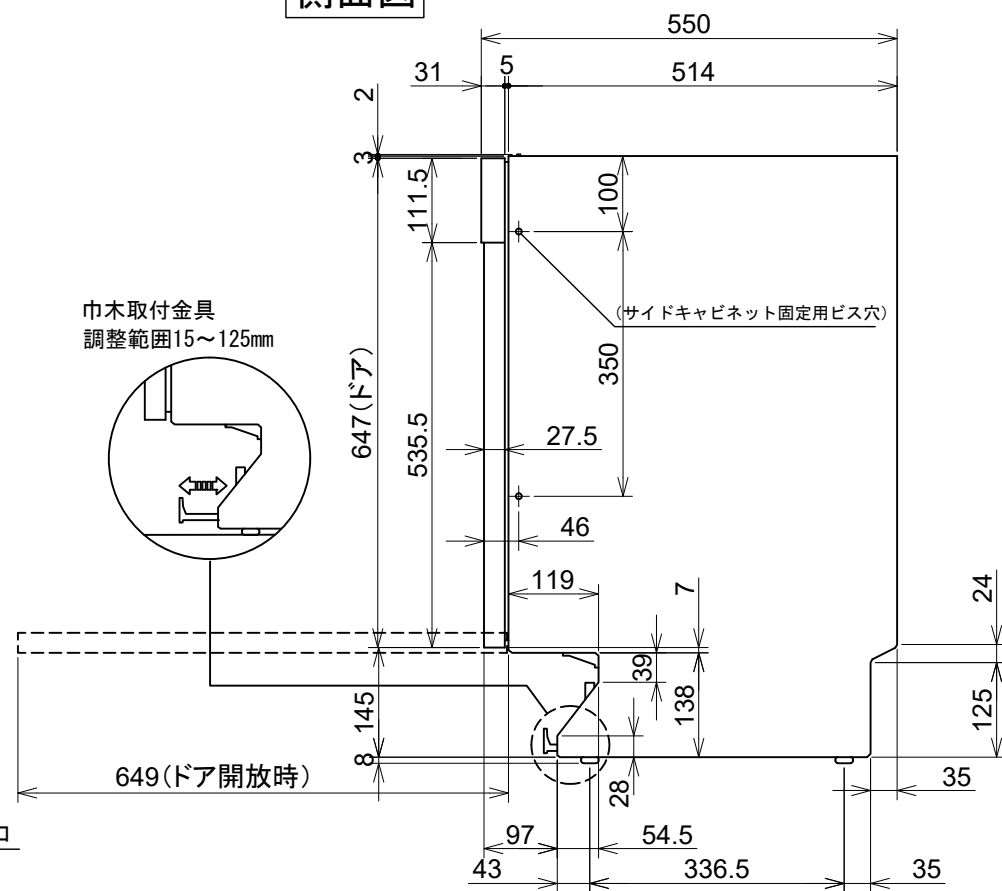

Miele

外形寸法図

食器洗い機 型式: G5000
SCVi (オールドア材取付専用タイプ)

型式	G5894 SCVi
タイプ	ビルトイン食器洗い機
設置方法	ビルトイン専用
電源 (V/Hz)	単相200V 50/60Hz共用
コンセント形状	 15A 専用回路
定格消費電力	2.0kW
乾燥方法	AutoOpen乾燥
作動水圧 (MPa)	0.1~1.0 MPa
給湯接続	Max 60°C
外形寸法 (W×D×H)	448×570×805~870mm
ビルトイン設置開口寸法 (W×D×H)	450×580×810~875mm
総重量	40.8kg
前面化粧材	オールドア面材取付専用タイプ

A : 55mm
61mm*
*製造番号 : ~200685644

平面図

背面図

正面図

側面図

操作パネル詳細

G5894 SCVi

単位: mm