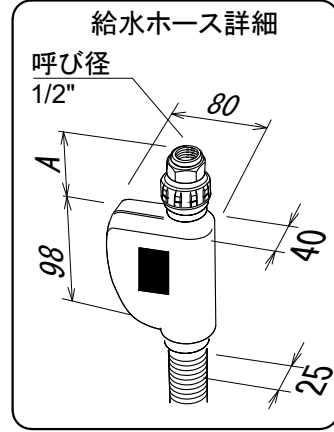

Miele

外形寸法図

食器洗い機 型式: G5000
SCVi (オールドア材取付専用タイプ)

型式	G5894 SCVi
タイプ	ビルトイン食器洗い機
設置方法	ビルトイン専用
電源 (V/Hz)	単相200V 50/60Hz共用
コンセント形状	 15A 専用回路
定格消費電力	2.0kW
乾燥方法	AutoOpen乾燥
作動水圧 (MPa)	0.1~1.0 MPa
給湯接続	Max 60°C
外形寸法 (W×D×H)	448×570×805~870mm
ビルトイン設置開口寸法 (W×D×H)	450×580×810~875mm
総重量	40.8kg
前面化粧材	オールドア面材取付専用タイプ

A : 55mm
61mm*
*製造番号 : ~200685644

平面図

背面図

正面図

側面図

操作パネル詳細

G5894 SCVi

単位: mm