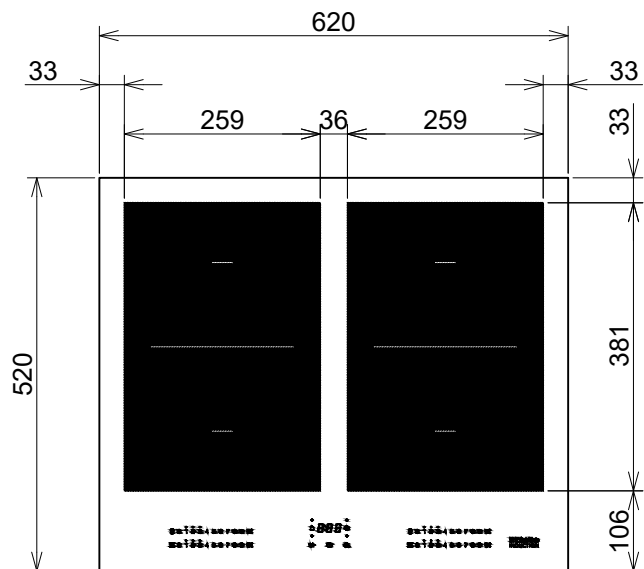

平面図

側面図

正面図

背面図

Miele

外形寸法図

4口 IHクッカー
型式: KM 7564 FL

型式	KM 7564 FL	
タイプ	4口 IHクッカー	
設置方法	<ul style="list-style-type: none"> ・カウンター表面設置 ・フラッシュ設置 	
電源 (V/Hz)	単相200V 50/60Hz共用	
定格消費電力	合計コンロ部	5.9kW
	奥-左	1.75~3.1kW
	奥-右	1.75~3.1kW
	手前-左	1.75~3.1kW
	手前-右	1.75~3.1kW
電力	パワーフレックス 奥-左・手前-左連結	2.8~5.9kW
	パワーフレックス 奥-右・手前-右連結	2.8~5.9kW
接続方法	 コンセント接続30A	
電源コード	1.8m	
外形寸法 (W×D×H)	620×520×51	
ワークトップの開口寸法 (W×D)	カウンター表面設置 600~603×500~503 フラッシュ設置 624~625×524~525	
質量	11.2kg	

単位: mm