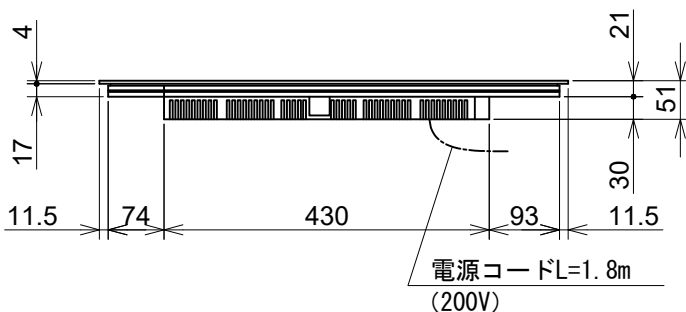

平面図

側面図

正面図

背面図

Miele

外形寸法図

4口 IHクッカー
型式: KM 7564 FL

型式	KM 7564 FL	
タイプ	4口 IHクッカー	
設置方法	<ul style="list-style-type: none"> ・カウンター表面設置 ・フラッシュ設置 	
電源 (V/Hz)	単相200V 50/60Hz共用	
定格消費電力	合計コンロ部	5.9kW
	奥-左	1.75~3.1kW
	奥-右	1.75~3.1kW
	手前-左	1.75~3.1kW
	手前-右	1.75~3.1kW
電力	パワーフレックス 奥-左・手前-左連結	2.8~5.9kW
	パワーフレックス 奥-右・手前-右連結	2.8~5.9kW
接続方法	 コンセント接続30A	
電源コード	1.8m	
外形寸法 (W×D×H)	620×520×51	
ワークトップの開口寸法 (W×D)	カウンター表面設置 600~603×500~503 フラッシュ設置 624~625×524~525	
質量	11.2kg	

単位: mm