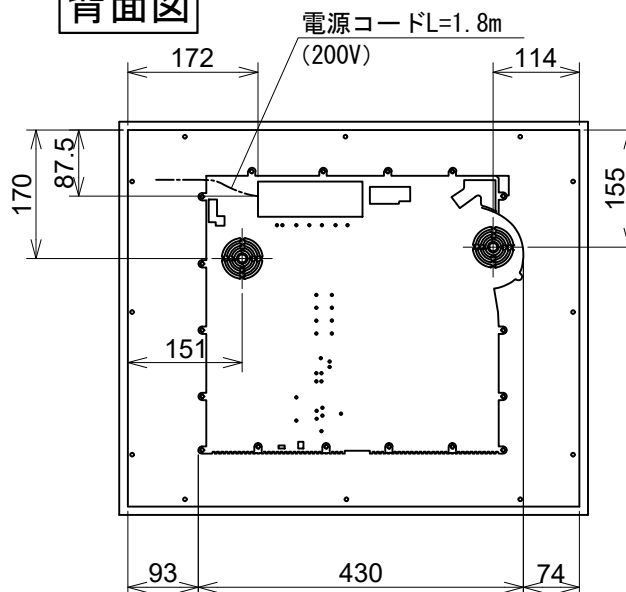

平面図

側面図

正面図

背面図

Miele

外形寸法図

4口 IHクッカー
型式: KM 7564 FL

型式	KM 7564 FL	
タイプ	4口 IHクッカー	
設置方法	<ul style="list-style-type: none"> ・カウンター表面設置 ・フラッシュ設置 	
電源 (V/Hz)	単相200V 50/60Hz共用	
定格消費電力	合計コンロ部	5.9kW
	奥-左	1.75~3.1kW
	奥-右	1.75~3.1kW
	手前-左	1.75~3.1kW
	手前-右	1.75~3.1kW
電力	パワーフレックス 奥-左・手前-左連結	2.8~5.9kW
	パワーフレックス 奥-右・手前-右連結	2.8~5.9kW
接続方法	 コンセント接続30A	
電源コード	1.8m	
外形寸法 (W×D×H)	620×520×51	
ワークトップの開口寸法 (W×D)	カウンター表面設置 600~603×500~503 フラッシュ設置 624~625×524~525	
質量	11.2kg	

単位: mm