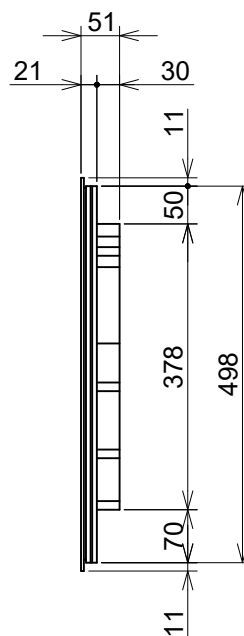

平面図

側面図

正面図

背面図

Miele

外形寸法図

4口 IHクッカー
型式: KM 7564 FL

型式	KM 7564 FL	
タイプ	4口 IHクッカー	
設置方法	<ul style="list-style-type: none"> ・カウンター表面設置 ・フラッシュ設置 	
電源 (V/Hz)	単相200V 50/60Hz共用	
定格消費電力	合計コンロ部	5.9kW
	奥-左	1.75~3.1kW
	奥-右	1.75~3.1kW
	手前-左	1.75~3.1kW
	手前-右	1.75~3.1kW
電力	パワーフレックス 奥-左・手前-左連結	2.8~5.9kW
	パワーフレックス 奥-右・手前-右連結	2.8~5.9kW
接続方法	 コンセント接続30A	
電源コード	1.8m	
外形寸法 (W×D×H)	620×520×51	
ワークトップの開口寸法 (W×D)	カウンター表面設置 600~603×500~503 フラッシュ設置 624~625×524~525	
質量	11.2kg	

単位: mm