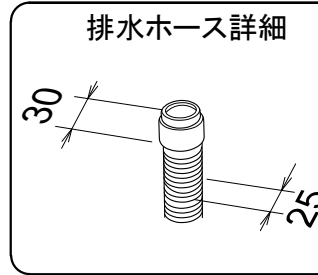

Miele

外形寸法図

食器洗い機 型式: G7000
SCi (ドア材取付専用タイプ)

型式	G7130 C SCi, G7604 C SCi, G7714 C SCi, G7934 C SCi
タイプ	ビルトイン食器洗い機
設置方法	ビルトイン専用
電源 (V/Hz)	単相200V 50/60Hz共用
コンセント形状	 15A 専用回路
定格消費電力	2.0kW
乾燥方法	AutoOpen乾燥
作動水圧 (MPa)	0.1~1.0 MPa
給湯接続	Max 60°C
外形寸法 (W×D×H)	598×570×805~870mm
ビルトイン設置開口寸法 (W×D×H)	600×580×810~875mm
本体重量	G7130 C SCi BW 47.2kg
	G7130 C SCi ED 48.2kg
	G7604 C SCi ED 49.2kg
	G7714 C SCi OS 48.2kg
	G7934 C SCi OS 48.2kg
前面化粧材	ドア面材取付専用タイプ