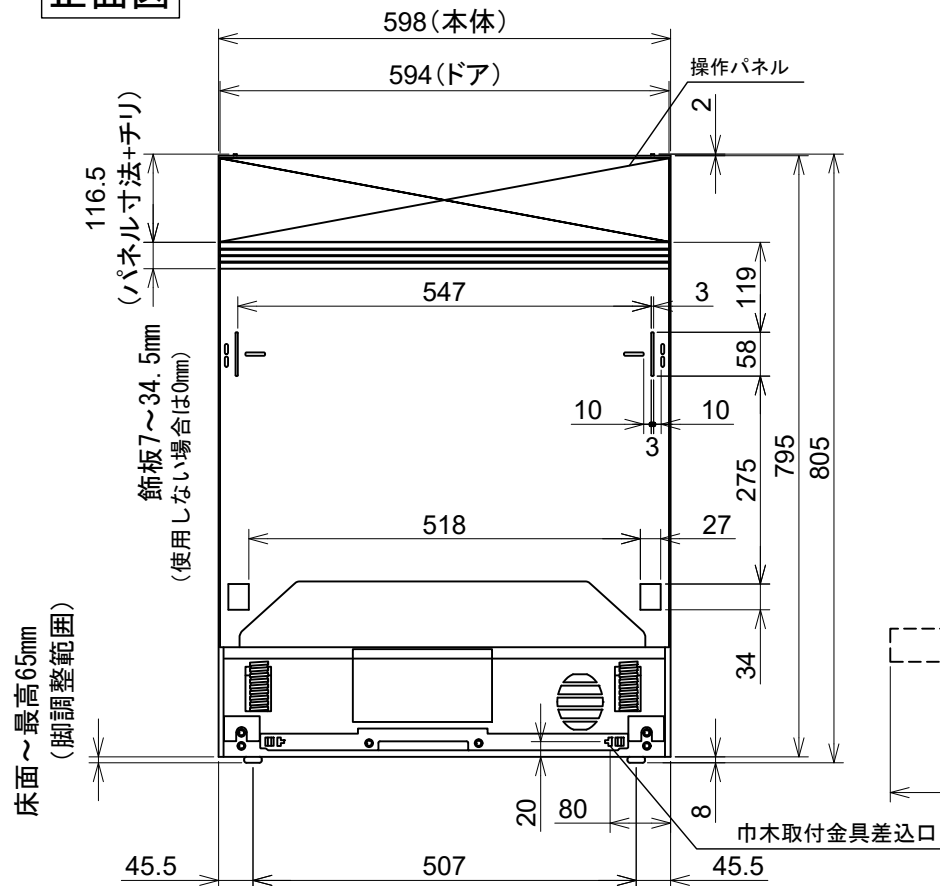

Miele

外形寸法図

食器洗い機 型式: G7000
SCi (ドア材取付専用タイプ)

型式	G7130 C SCi, G7604 C SCi, G7714 C SCi, G7934 C SCi
タイプ	ビルトイン食器洗い機
設置方法	ビルトイン専用
電源 (V/Hz)	単相200V 50/60Hz共用
コンセント形状	 15A 専用回路
定格消費電力	2.0kW
乾燥方法	AutoOpen乾燥
作動水圧 (MPa)	0.1~1.0 MPa
給湯接続	Max 60°C
外形寸法 (W×D×H)	598×570×805~870mm
ビルトイン設置開口寸法 (W×D×H)	600×580×810~875mm
本体重量	G7130 C SCi BW 47.2kg
	G7130 C SCi ED 48.2kg
	G7604 C SCi ED 49.2kg
	G7714 C SCi OS 48.2kg
	G7934 C SCi OS 48.2kg
前面化粧材	ドア面材取付専用タイプ

平面図

背面図

正面図

側面図

操作パネル詳細

G7130 C SCi

G7604 C SCi

G7714 C SCi

G7934 C SCi

単位: mm