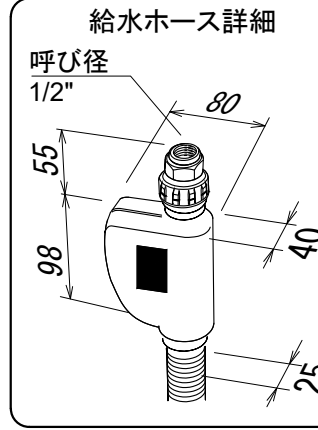

Miele

外形寸法図

食器洗い機 型式: G7000
SCi (ドア材取付専用タイプ)

型式	G7130 C SCi, G7604 C SCi, G7714 C SCi, G7934 C SCi
タイプ	ビルトイン食器洗い機
設置方法	ビルトイン専用
電源 (V/Hz)	単相200V 50/60Hz共用
コンセント形状	 15A 専用回路
定格消費電力	2.0kW
乾燥方法	AutoOpen乾燥
作動水圧 (MPa)	0.1~1.0 MPa
給湯接続	Max 60°C
外形寸法 (W×D×H)	598×570×805~870mm
ビルトイン設置開口寸法 (W×D×H)	600×580×810~875mm
本体重量	G7130 C SCi BW 47.2kg
	G7130 C SCi ED 48.2kg
	G7604 C SCi ED 49.2kg
	G7714 C SCi OS 48.2kg
	G7934 C SCi OS 48.2kg
前面化粧材	ドア面材取付専用タイプ

G7934 C SCi

単位: mm