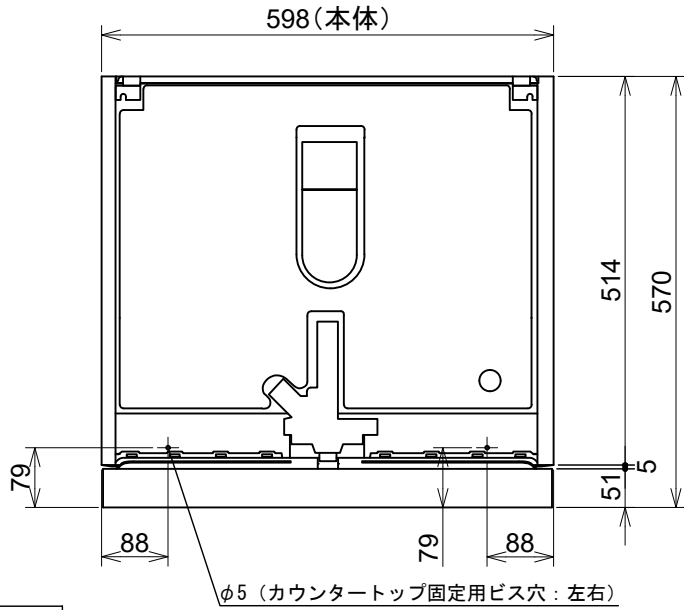

Miele

外形寸法図

食器洗い機 型式: G7000
SCi (ドア材取付専用タイプ)

型式	G7130 C SCi, G7604 C SCi, G7714 C SCi, G7934 C SCi
タイプ	ビルトイン食器洗い機
設置方法	ビルトイン専用
電源 (V/Hz)	単相200V 50/60Hz共用
コンセント形状	 15A 専用回路
定格消費電力	2.0kW
乾燥方法	AutoOpen乾燥
作動水圧 (MPa)	0.1~1.0 MPa
給湯接続	Max 60°C
外形寸法 (W×D×H)	598×570×805~870mm
ビルトイン設置開口寸法 (W×D×H)	600×580×810~875mm
本体重量	G7130 C SCi BW 47.2kg
	G7130 C SCi ED 48.2kg
	G7604 C SCi ED 49.2kg
	G7714 C SCi OS 48.2kg
	G7934 C SCi OS 48.2kg
前面化粧材	ドア面材取付専用タイプ

平面図

背面図

正面図

側面図

操作パネル詳細

G7130 C SCi

G7604 C SCi

G7714 C SCi

G7934 C SCi

単位: mm