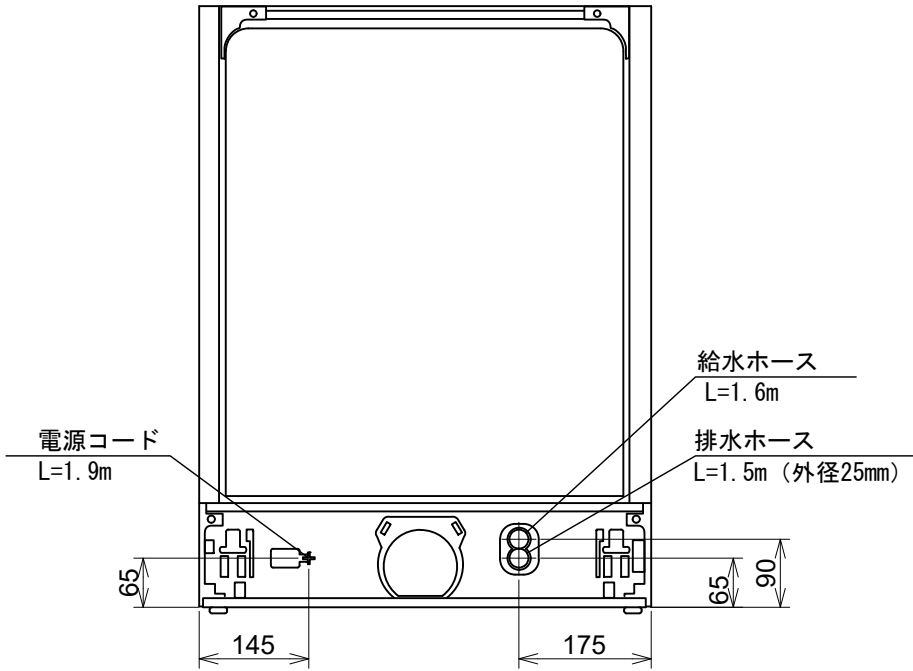

Miele

外形寸法図

食器洗い機 型式: G7000
SCi (ドア材取付専用タイプ)

型式	G7130 C SCi, G7604 C SCi, G7714 C SCi, G7934 C SCi
タイプ	ビルトイン食器洗い機
設置方法	ビルトイン専用
電源 (V/Hz)	単相200V 50/60Hz共用
コンセント形状	 15A 専用回路
定格消費電力	2.0kW
乾燥方法	AutoOpen乾燥
作動水圧 (MPa)	0.1~1.0 MPa
給湯接続	Max 60°C
外形寸法 (W×D×H)	598×570×805~870mm
ビルトイン設置開口寸法 (W×D×H)	600×580×810~875mm
本体重量	G7130 C SCi BW 47.2kg
	G7130 C SCi ED 48.2kg
	G7604 C SCi ED 49.2kg
	G7714 C SCi OS 48.2kg
	G7934 C SCi OS 48.2kg
前面化粧材	ドア面材取付専用タイプ

平面図

背面図

正面図

側面図

操作パネル詳細

G7130 C SCi

G7604 C SCi

G7714 C SCi

G7934 C SCi

単位: mm