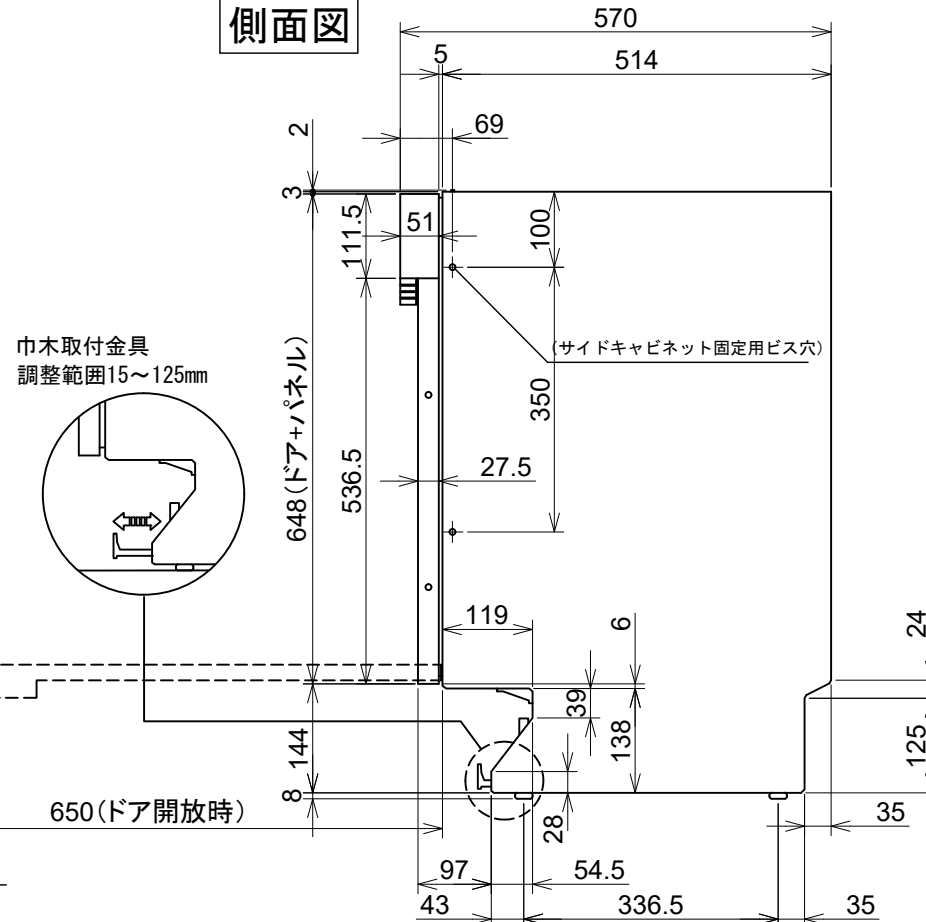

Miele

外形寸法図

食器洗い機 型式: G7000
SCi (ドア材取付専用タイプ)

型式	G7130 C SCi, G7604 C SCi, G7714 C SCi, G7934 C SCi
タイプ	ビルトイン食器洗い機
設置方法	ビルトイン専用
電源 (V/Hz)	単相200V 50/60Hz共用
コンセント形状	 15A 専用回路
定格消費電力	2.0kW
乾燥方法	AutoOpen乾燥
作動水圧 (MPa)	0.1~1.0 MPa
給湯接続	Max 60°C
外形寸法 (W×D×H)	598×570×805~870mm
ビルトイン設置開口寸法 (W×D×H)	600×580×810~875mm
本体重量	G7130 C SCi BW 47.2kg
	G7130 C SCi ED 48.2kg
	G7604 C SCi ED 49.2kg
	G7714 C SCi OS 48.2kg
	G7934 C SCi OS 48.2kg
前面化粧材	ドア面材取付専用タイプ

平面図

背面図

正面図

側面図

操作パネル詳細

G7130 C SCi

G7604 C SCi

G7714 C SCi

G7934 C SCi

単位: mm