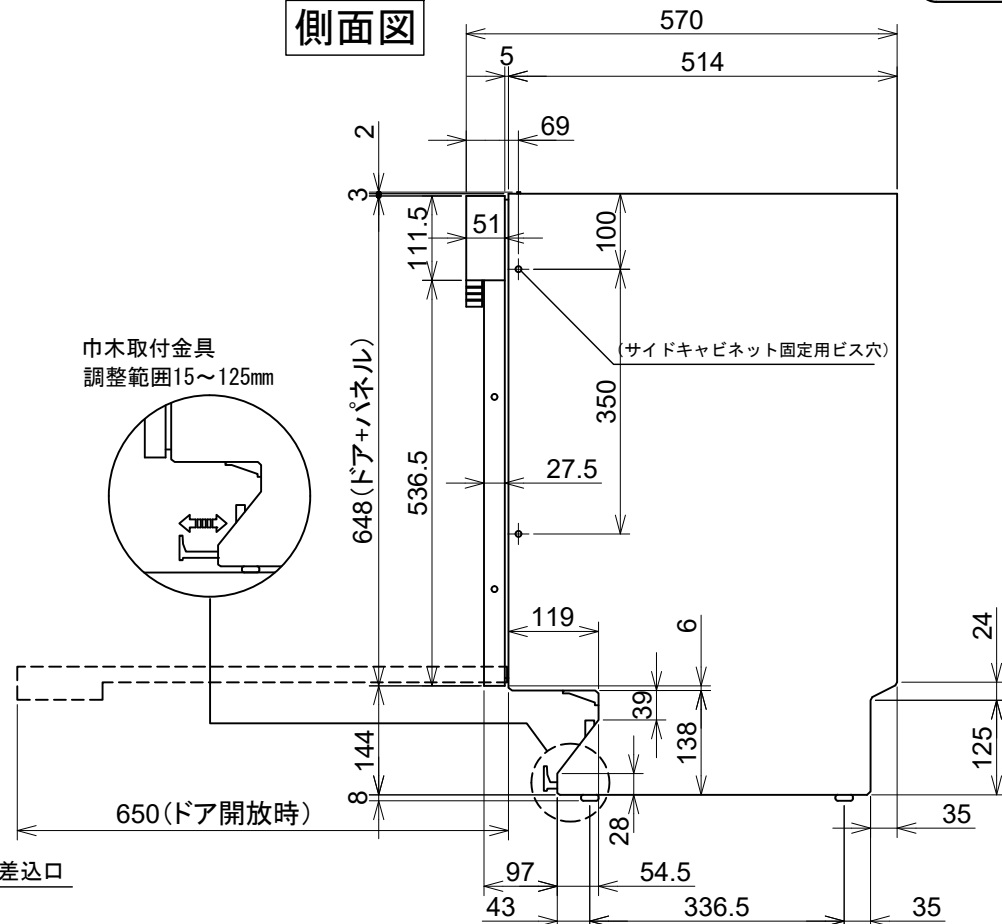

Miele

外形寸法図

食器洗い機 型式: G5000
SCi (ドア材取付専用タイプ)

型式	G5434 SCi, G5644 SCi G5844 SCi
タイプ	ビルトイン食器洗い機
設置方法	ビルトイン専用
電源 (V/Hz)	単相200V 50/60Hz共用
コンセント形状	 15A 専用回路
定格消費電力	2.0kW
乾燥方法	G5434 SCi 余熱乾燥
	G5644 SCi AutoOpen乾燥
	G5844 SCi AutoOpen乾燥
作動水圧 (MPa)	0.1~1.0 MPa
給湯接続	Max 60°C
外形寸法 (W×D×H)	448×570×805~870mm
ビルトイン設置開口寸法 (W×D×H)	450×580×810~875mm
総重量	41.4kg
前面化粧材	ドア面材取付専用タイプ

A : 55mm
61mm*
*製造番号 : ~200685644

平面図

背面図

正面図

側面図

操作パネル詳細

G5844 SCi

G5644 SCi

G5434 SCi

単位: mm