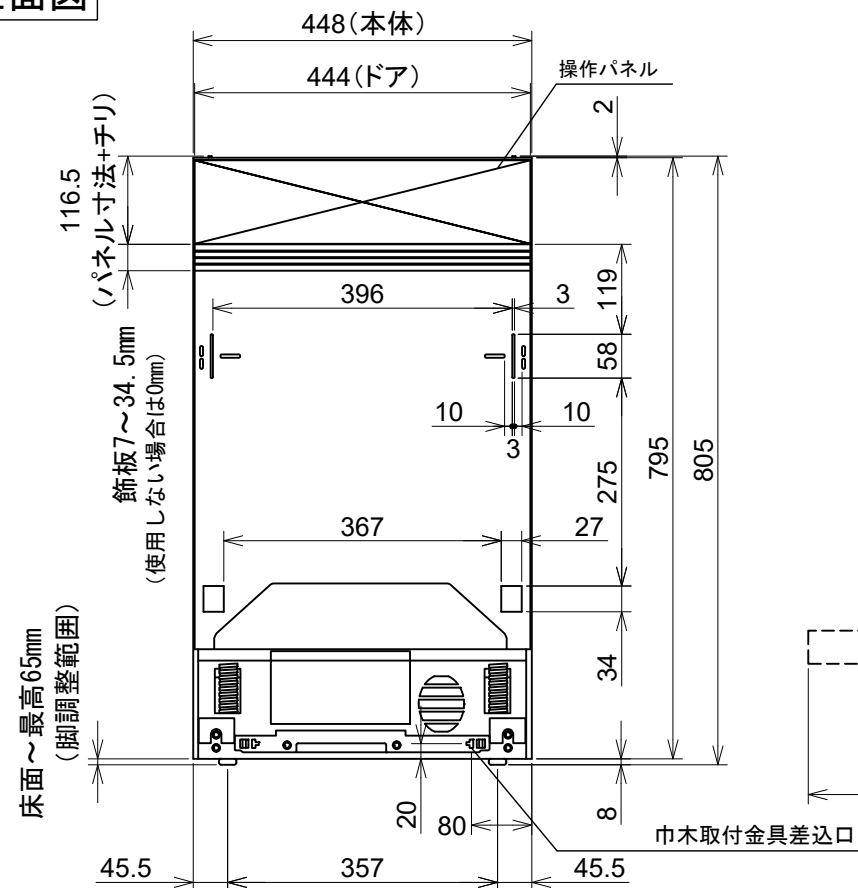

Miele

外形寸法図

食器洗い機 型式: G5000
SCi (ドア材取付専用タイプ)

型式	G5434 SCi, G5644 SCi G5844 SCi
タイプ	ビルトイン食器洗い機
設置方法	ビルトイン専用
電源 (V/Hz)	単相200V 50/60Hz共用
コンセント形状	 15A 専用回路
定格消費電力	2.0kW
乾燥方法	G5434 SCi 余熱乾燥
	G5644 SCi AutoOpen乾燥
	G5844 SCi AutoOpen乾燥
作動水圧 (MPa)	0.1~1.0 MPa
給湯接続	Max 60°C
外形寸法 (W×D×H)	448×570×805~870mm
ビルトイン設置開口寸法 (W×D×H)	450×580×810~875mm
総重量	41.4kg
前面化粧材	ドア面材取付専用タイプ

A : 55mm
61mm*
*製造番号 : ~200685644

平面図

背面図

正面図

側面図

操作パネル詳細

G5844 SCi

G5644 SCi

G5434 SCi

単位: mm