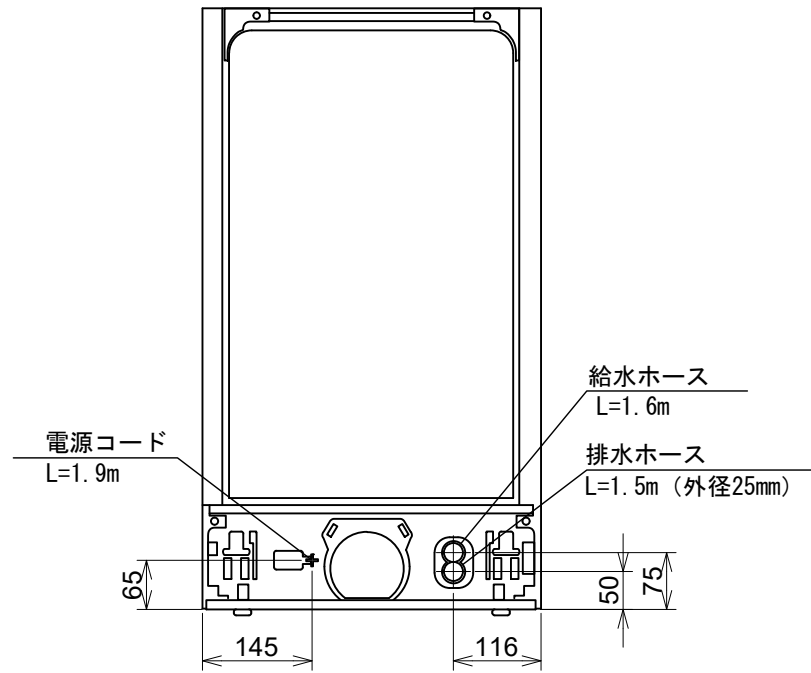

Miele

外形寸法図

食器洗い機 型式: G5000
SCi (ドア材取付専用タイプ)

型式	G5434 SCi, G5644 SCi G5844 SCi
タイプ	ビルトイン食器洗い機
設置方法	ビルトイン専用
電源 (V/Hz)	単相200V 50/60Hz共用
コンセント形状	 15A 専用回路
定格消費電力	2.0kW
乾燥方法	G5434 SCi 余熱乾燥
	G5644 SCi AutoOpen乾燥
	G5844 SCi AutoOpen乾燥
作動水圧 (MPa)	0.1~1.0 MPa
給湯接続	Max 60°C
外形寸法 (W×D×H)	448×570×805~870mm
ビルトイン設置開口寸法 (W×D×H)	450×580×810~875mm
総重量	41.4kg
前面化粧材	ドア面材取付専用タイプ

A : 55mm
61mm*
*製造番号 : ~200685644

平面図

背面図

正面図

側面図

操作パネル詳細

G5844 SCi

G5644 SCi

G5434 SCi

単位: mm