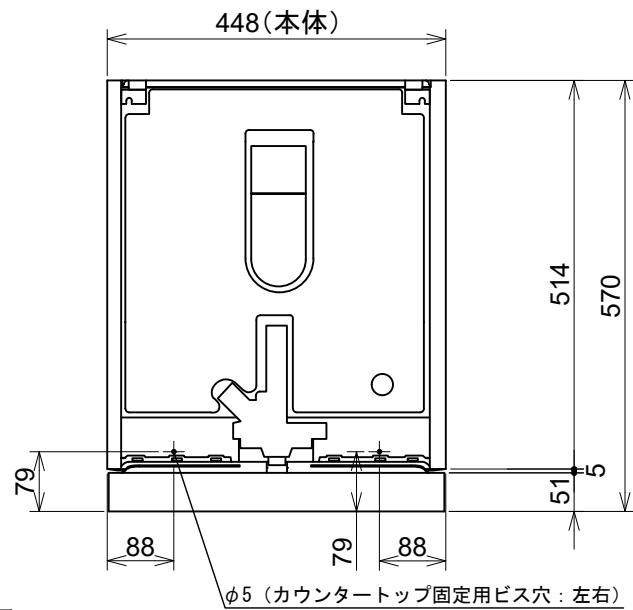

Miele

外形寸法図

食器洗い機 型式: G5000
SCi (ドア材取付専用タイプ)

型式	G5434 SCi, G5644 SCi G5844 SCi
タイプ	ビルトイン食器洗い機
設置方法	ビルトイン専用
電源 (V/Hz)	単相200V 50/60Hz共用
コンセント形状	 15A 専用回路
定格消費電力	2.0kW
乾燥方法	G5434 SCi 余熱乾燥
	G5644 SCi AutoOpen乾燥
	G5844 SCi AutoOpen乾燥
作動水圧 (MPa)	0.1~1.0 MPa
給湯接続	Max 60°C
外形寸法 (W×D×H)	448×570×805~870mm
ビルトイン設置開口寸法 (W×D×H)	450×580×810~875mm
総重量	41.4kg
前面化粧材	ドア面材取付専用タイプ

A : 55mm
61mm*
*製造番号 : ~200685644

平面図

背面図

正面図

側面図

操作パネル詳細

G5844 SCi

G5644 SCi

G5434 SCi

単位: mm