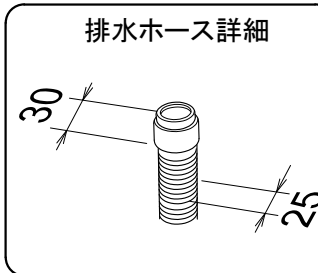

Miele

外形寸法図

食器洗い機 型式: G5000
SCi (ドア材取付専用タイプ)

型式	G5434 SCi, G5644 SCi G5844 SCi
タイプ	ビルトイン食器洗い機
設置方法	ビルトイン専用
電源 (V/Hz)	単相200V 50/60Hz共用
コンセント形状	 15A 専用回路
定格消費電力	2.0kW
乾燥方法	G5434 SCi 余熱乾燥
	G5644 SCi AutoOpen乾燥
	G5844 SCi AutoOpen乾燥
作動水圧 (MPa)	0.1~1.0 MPa
給湯接続	Max 60°C
外形寸法 (W×D×H)	448×570×805~870mm
ビルトイン設置開口寸法 (W×D×H)	450×580×810~875mm
総重量	41.4kg
前面化粧材	ドア面材取付専用タイプ

A : 55mm
61mm*
*製造番号 : ~200685644

平面図

背面図

正面図

側面図

操作パネル詳細

G5844 SCi

G5644 SCi