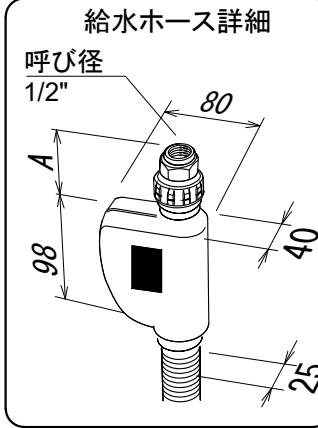

Miele

外形寸法図

食器洗い機 型式: G5000
SCi (ドア材取付専用タイプ)

型式	G5434 SCi, G5644 SCi G5844 SCi
タイプ	ビルトイン食器洗い機
設置方法	ビルトイン専用
電源 (V/Hz)	単相200V 50/60Hz共用
コンセント形状	 15A 専用回路
定格消費電力	2.0kW
乾燥方法	G5434 SCi 余熱乾燥
	G5644 SCi AutoOpen乾燥
	G5844 SCi AutoOpen乾燥
作動水圧 (MPa)	0.1~1.0 MPa
給湯接続	Max 60°C
外形寸法 (W×D×H)	448×570×805~870mm
ビルトイン設置開口寸法 (W×D×H)	450×580×810~875mm
総重量	41.4kg
前面化粧材	ドア面材取付専用タイプ

A : 55mm
61mm*
*製造番号 : ~200685644

平面図

背面図

正面図

側面図

操作パネル詳細

G5844 SCi

G5644 SCi