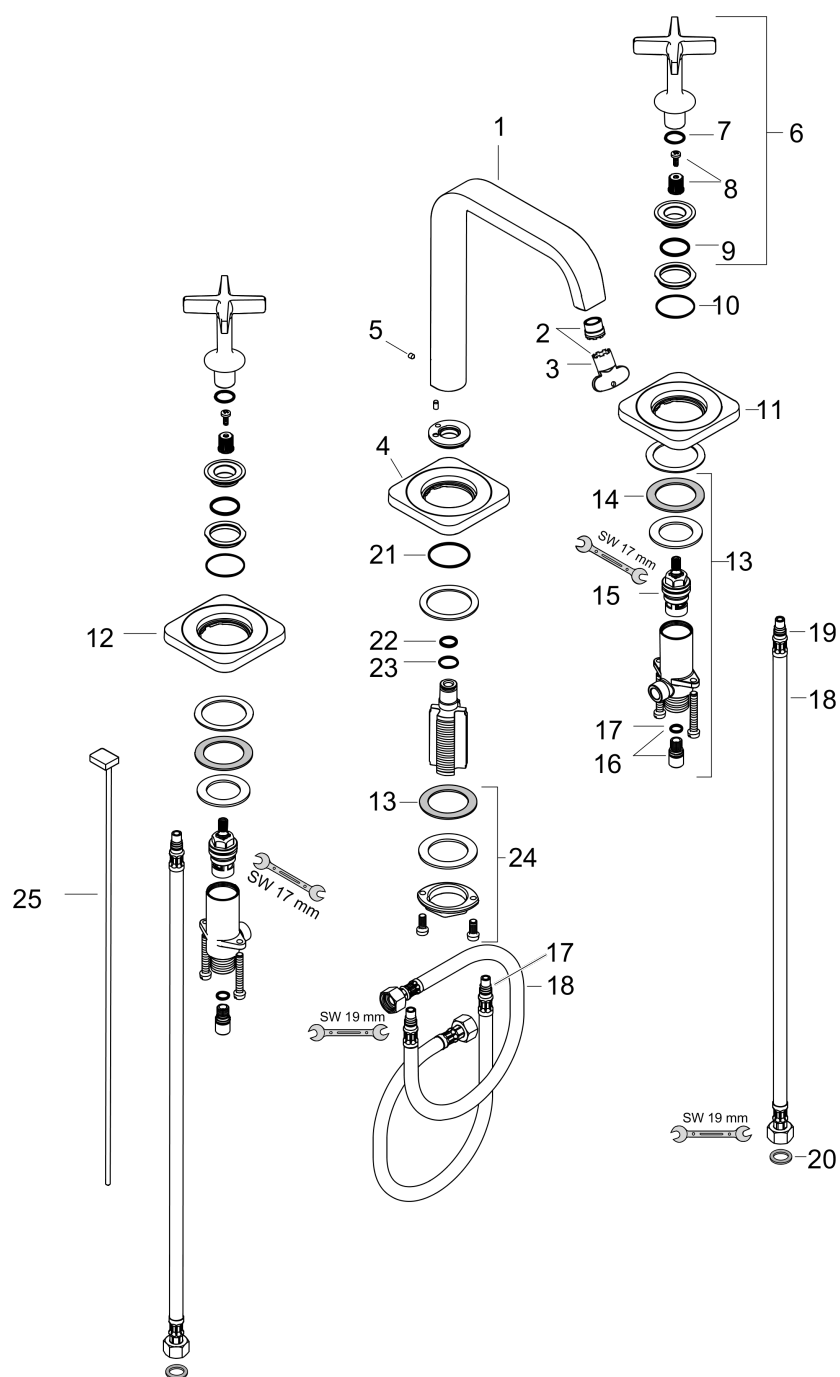

アクサー チッテリオE
 3ホール洗面混合水栓 170
 仕上げ: クロム 品番: 36108000

流量曲線図

アクサー チッテリオE
 3ホール洗面混合水栓 170
 仕上げ: クロム 品番: 36108000

分解図

製造年: >12/14

アクサー チッテリオE
 3ホール洗面混合水栓 170
 仕上げ: クロム 品番: 36108000

スペアパーツリスト

製造年: >12/14

Pos.		品番	PG	個数
1	スパウトセット	92394000	-	1
2	整流エアレーター M16,5x1 (5 l/min)	95382000	-	1
3	特殊工具	98987000	-	1
4	エスカッション	98930000	-	1
5	ホーローセット M4x5	92846000	-	1
6	ハンドル	92396000	-	1
7	O-リング 13x2	98128000	-	1
8	ハンドル固定セット	98932000	-	1
9	O-リング 21x2	98205000	-	1
10	O-リング 30x1,5	98433000	-	1
11	エスカッション 水用	92398000	-	1
12	エスカッション 湯用	92397000	-	1
13	止水バルブセット	97357000	-	1
14	レバーカラー	97548000	-	1
15	止水バルブ	94149000	-	1
16	接続ネジセット	98350000	-	1
17	O-リング 8x1,5	98423000	-	1
18	接続ホース 450 mm M8x0,75 G3/8	97206000	-	1
19	O-リング 7x1,5	98422000	-	1
20	パッキンセット	95581000	-	1
21	O-リング 29x1,5	92738000	-	1
22	O-リング 11x2	98127000	-	1
23	O-リング 14x1,5	98201000	-	1
24	固定セット (Ø 32)	13961000	-	1
25	ポップアップ引き棒	92395000	-	1
a	35mm延長固定	13898000	-	1
b	ポップアップ	94139000	-	1