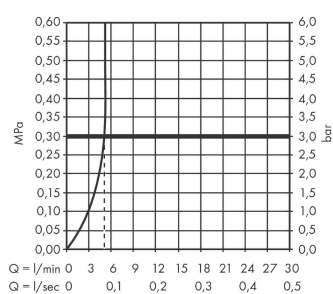

アクサー チッテリオE
 3ホール洗面混合水栓 170
 仕上げ: クロム 品番: 36108000

流量曲線図

アクサー チッテリオE
 3ホール洗面混合水栓 170
 仕上げ: クロム 品番: 36108000

分解図

製造年: >12/14

アクサー チッテリオE
 3ホール洗面混合水栓 170
 仕上げ: クロム 品番: 36108000

スペアパーツリスト

製造年: >12/14