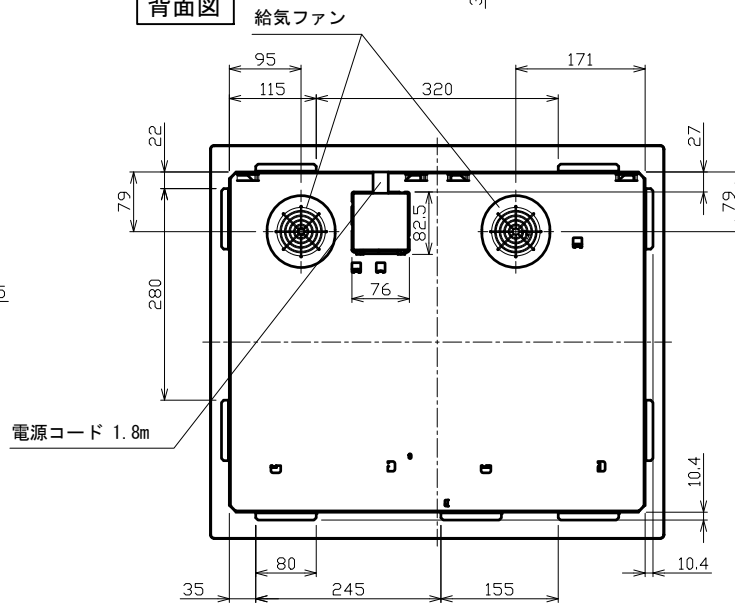

平面図

正面図

側面図

背面図

AEG

IHクッキングヒーター(3口)

型式: AHI635CB

外形寸法図

品名	IHクッキングヒーター(3口)	
型名	AHI635CB	
設置方法	ドロップイン	
接続方法	プラグ式	
電源 (V, Hz)	単相200V, 50/60Hz	
電流値(ブレーカー容量)	30A	
消費電力 (W)	合計(※)	5900
	IHヒーター (左下/下)	1800/2400 (パワー機能時)
	IHヒーター (左上/上)	1400/2000 (パワー機能時)
	IHヒーター (右)	2300/3000 (パワー機能時)
外形寸法 (W×D×H)	600mm×520mm×51mm	
ワークトップ開口寸法 (W×D)	560mm×460mm Max R25	
製品重量	11kg	