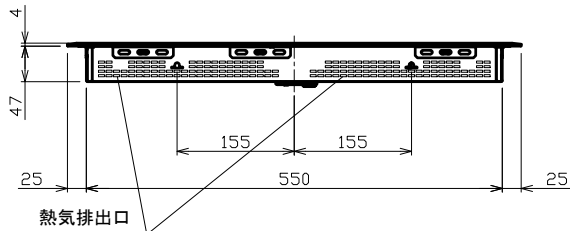

平面図

正面図

側面図

背面図

AEG

IHクッキングヒーター(3口)

型式: AHI635CB

外形寸法図

品名	IHクッキングヒーター(3口)	
型名	AHI635CB	
設置方法	ドロップイン	
接続方法	プラグ式	
電源 (V, Hz)	単相200V, 50/60Hz	
電流値(ブレーカー容量)	30A	
消費電力 (W)	合計(※)	5900
	IHヒーター (左下/下)	1800/2400 (パワー機能時)
	IHヒーター (左上/上)	1400/2000 (パワー機能時)
	IHヒーター (右)	2300/3000 (パワー機能時)
外形寸法 (W×D×H)	600mm×520mm×51mm	
ワークトップ開口寸法 (W×D)	560mm×460mm Max R25	
製品重量	11kg	