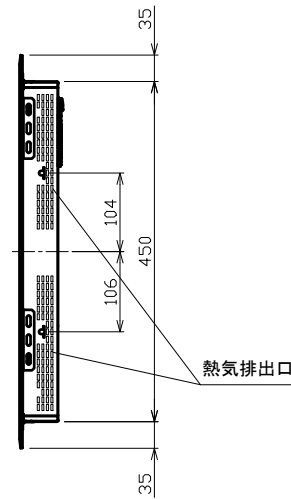

平面図

正面図

側面図

背面図

AEG

IHクッキングヒーター(3口)

型式: AHI635CB

外形寸法図

品名	IHクッキングヒーター(3口)	
型名	AHI635CB	
設置方法	ドロップイン	
接続方法	プラグ式	
電源 (V, Hz)	単相200V, 50/60Hz	
電流値(ブレーカー容量)	30A	
消費電力 (W)	合計(※)	5900
	IHヒーター (左下/下)	1800/2400 (パワー機能時)
	IHヒーター (左上/上)	1400/2000 (パワー機能時)
	IHヒーター (右)	2300/3000 (パワー機能時)
外形寸法 (W×D×H)	600mm×520mm×51mm	
ワークトップ開口寸法 (W×D)	560mm×460mm Max R25	
製品重量	11kg	