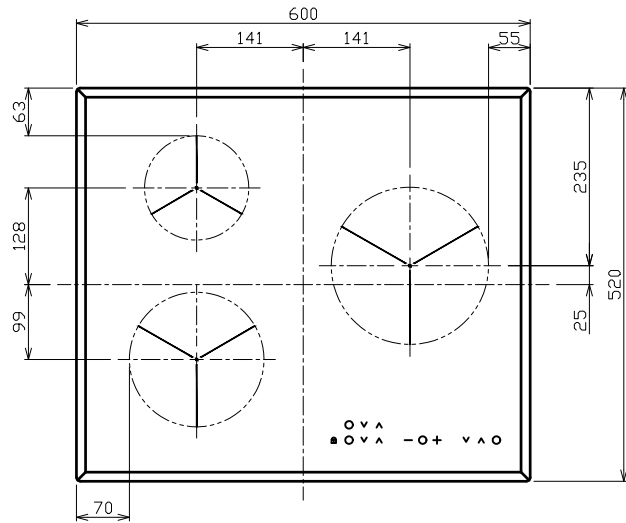

平面図

正面図

側面図

背面図

AEG

IHクッキングヒーター(3口)

型式: AHI635CB

外形寸法図

品名	IHクッキングヒーター(3口)	
型名	AHI635CB	
設置方法	ドロップイン	
接続方法	プラグ式	
電源 (V, Hz)	単相200V, 50/60Hz	
電流値(ブレーカー容量)	30A	
消費電力 (W)	合計(※)	5900
	IHヒーター (左下/下)	1800/2400 (パワー機能時)
	IHヒーター (左上/上)	1400/2000 (パワー機能時)
	IHヒーター (右)	2300/3000 (パワー機能時)
外形寸法 (W×D×H)	600mm×520mm×51mm	
ワークトップ開口寸法 (W×D)	560mm×460mm Max R25	
製品重量	11kg	