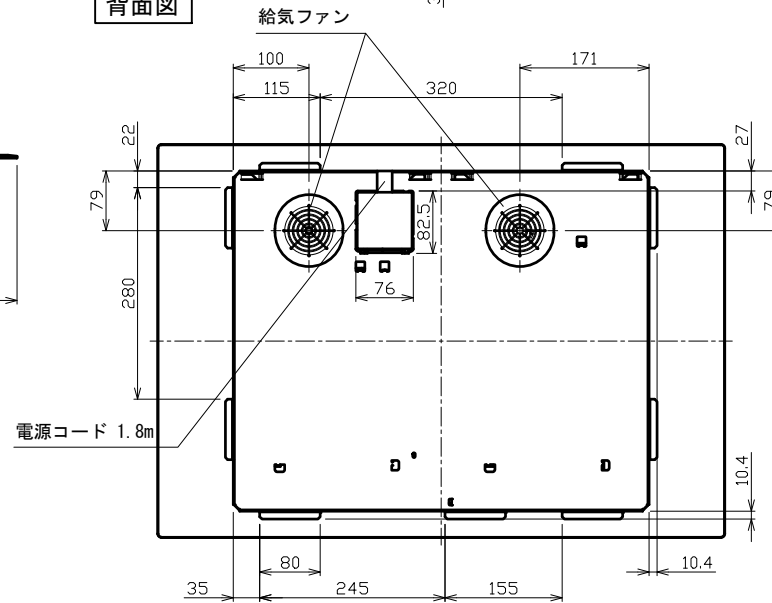

平面図

側面図

正面図

背面図

AEG

IHクッキングヒーター(3口)

型式: AH1735CB

外形寸法図

品名	IHクッキングヒーター(3口)	
型名	AH1735CB	
設置方法	ドロップイン	
接続方法	プラグ式	
電源 (V, Hz)	単相200V, 50/60Hz	
電流値(ブレーカー容量)	30A	
消費電力 (W)	合計(※)	5900
	IHヒーター (左下/下)	1800/2400 (パワー機能時)
	IHヒーター (左上/上)	1400/2000 (パワー機能時)
	IHヒーター (右)	2300/3000 (パワー機能時)
外形寸法 (W×D×H)	750mm×520mm×51mm	
ワークトップ開口寸法 (W×D)	560mm×460mm Max R25	
製品重量	12kg	