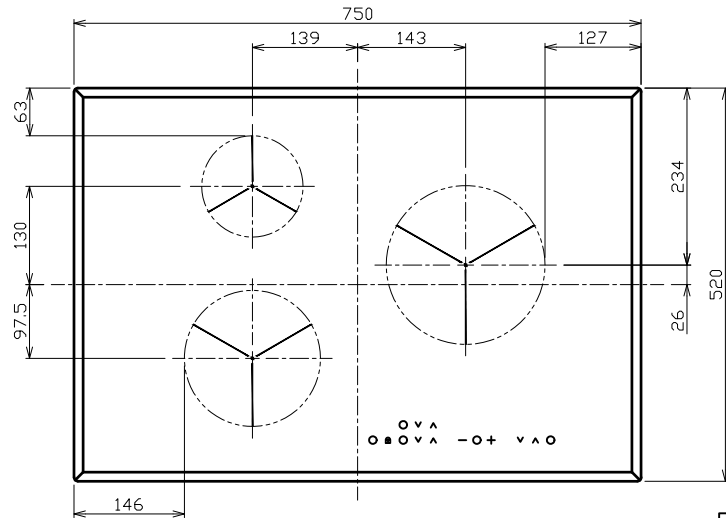

平面図

側面図

正面図

背面図

AEG

IHクッキングヒーター(3口)

型式: AH1735CB

外形寸法図

品名	IHクッキングヒーター(3口)	
型名	AH1735CB	
設置方法	ドロップイン	
接続方法	プラグ式	
電源 (V, Hz)	単相200V, 50/60Hz	
電流値(ブレーカー容量)	30A	
消費電力 (W)	合計(※)	5900
	IHヒーター (左下/下)	1800/2400 (パワー機能時)
	IHヒーター (左上/上)	1400/2000 (パワー機能時)
	IHヒーター (右)	2300/3000 (パワー機能時)
外形寸法 (W×D×H)	750mm×520mm×51mm	
ワークトップ開口寸法 (W×D)	560mm×460mm Max R25	
製品重量	12kg	