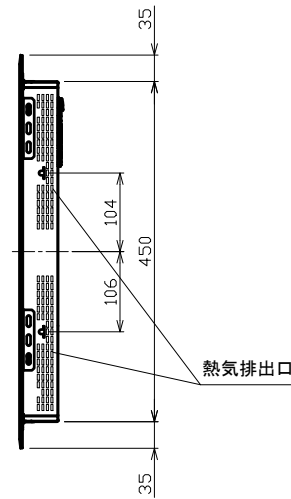

平面図

側面図

正面図

背面図

AEG

IHクッキングヒーター(3口)

型式: AH1735CB

外形寸法図

品名	IHクッキングヒーター(3口)	
型名	AH1735CB	
設置方法	ドロップイン	
接続方法	プラグ式	
電源 (V, Hz)	単相200V, 50/60Hz	
電流値(ブレーカー容量)	30A	
消費電力 (W)	合計(※)	5900
	IHヒーター (左下/下)	1800/2400 (パワー機能時)
	IHヒーター (左上/上)	1400/2000 (パワー機能時)
	IHヒーター (右)	2300/3000 (パワー機能時)
外形寸法 (W×D×H)	750mm×520mm×51mm	
ワークトップ開口寸法 (W×D)	560mm×460mm Max R25	
製品重量	12kg	