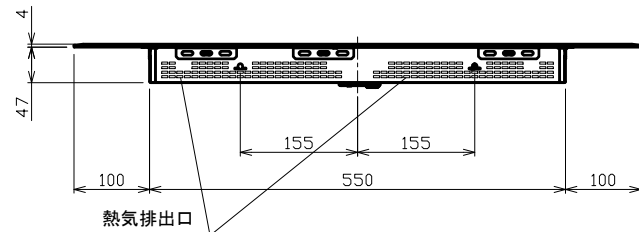

平面図

側面図

正面図

背面図

AEG

IHクッキングヒーター(3口)

型式: AH1735CB

外形寸法図

品名	IHクッキングヒーター(3口)	
型名	AH1735CB	
設置方法	ドロップイン	
接続方法	プラグ式	
電源 (V, Hz)	単相200V, 50/60Hz	
電流値(ブレーカー容量)	30A	
消費電力 (W)	合計(※)	5900
	IHヒーター (左下/下)	1800/2400 (パワー機能時)
	IHヒーター (左上/上)	1400/2000 (パワー機能時)
	IHヒーター (右)	2300/3000 (パワー機能時)
外形寸法 (W×D×H)	750mm×520mm×51mm	
ワークトップ開口寸法 (W×D)	560mm×460mm Max R25	
製品重量	12kg	