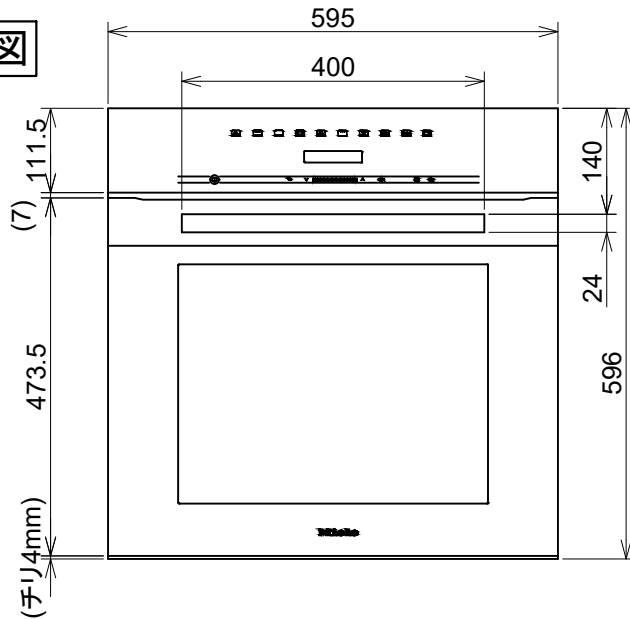

平面図

**Miele**

外形寸法図

オープン  
型式: H 7460 BP

型式	H 7460 BP
タイプ	オープン
設置方法	ビルトイン専用
電源 V/Hz	単相200V 50または60Hz
定格消費電力	3.8kW
接続方法	コンセント接続 20A
質量	47kg
外形寸法 (W×H×D)	595×596×569
開口寸法 (W×H×D)	トルユニット 560~568×590~595×≥550 アンダーカウンター 560~568×≥600×≥550

単位: mm

正面図

側面図

ガラスドア面は、  
設置底面より  
-2mmを通る