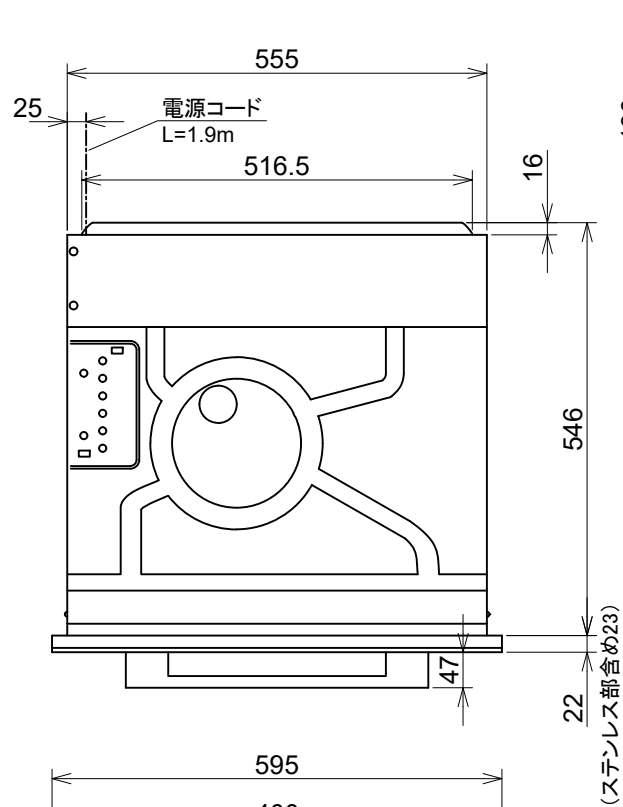

平面図

**Miele**

外形寸法図

オープン  
型式: H 7460 BP

型式	H 7460 BP
タイプ	オープン
設置方法	ビルトイン専用
電源 V/Hz	単相200V 50または60Hz
定格消費電力	3.8kW
接続方法	コンセント接続 20A
質量	47kg
外形寸法 (W×H×D)	595×596×569
開口寸法 (W×H×D)	トルユニット 560~568×590~595×≥550 アンダーカウンター 560~568×≥600×≥550

単位: mm

正面図

側面図

ガラスドア面は、  
設置底面より  
-2mmを通る