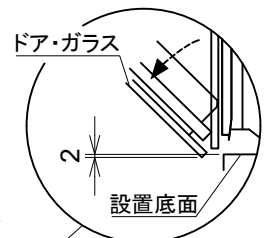

平面図

**Miele**

外形寸法図

オープン  
型式: H 7460 BP

型式	H 7460 BP
タイプ	オープン
設置方法	ビルトイン専用
電源 V/Hz	単相200V 50または60Hz
定格消費電力	3.8kW
接続方法	コンセント接続 20A
質量	47kg
外形寸法 (W×H×D)	595×596×569
開口寸法 (W×H×D)	トルユニット 560~568×590~595×≥550 アンダーカウンター 560~568×≥600×≥550

単位: mm

正面図

側面図

ガラスドア面は、  
設置底面より  
-2mmを通る