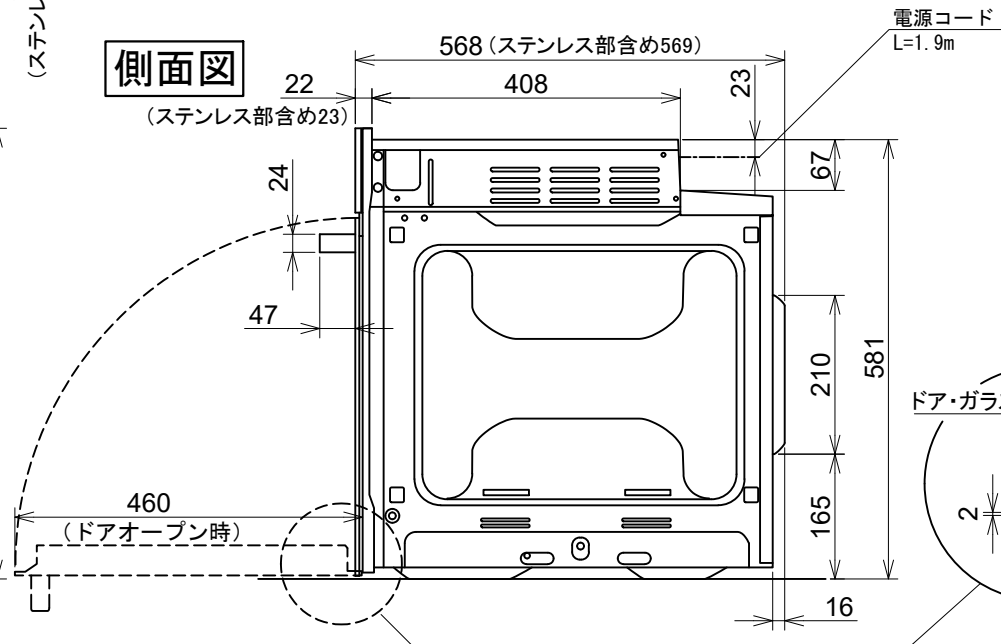

平面図

**Miele**

外形寸法図

オープン  
型式: H 7460 BP

型式	H 7460 BP
タイプ	オープン
設置方法	ビルトイン専用
電源 V/Hz	単相200V 50または60Hz
定格消費電力	3.8kW
接続方法	コンセント接続 20A
質量	47kg
外形寸法 (W×H×D)	595×596×569
開口寸法 (W×H×D)	トルユニット 560~568×590~595×≥550 アンダーカウンター 560~568×≥600×≥550

単位: mm

正面図

側面図

ガラスドア面は、  
設置底面より  
-2mmを通る