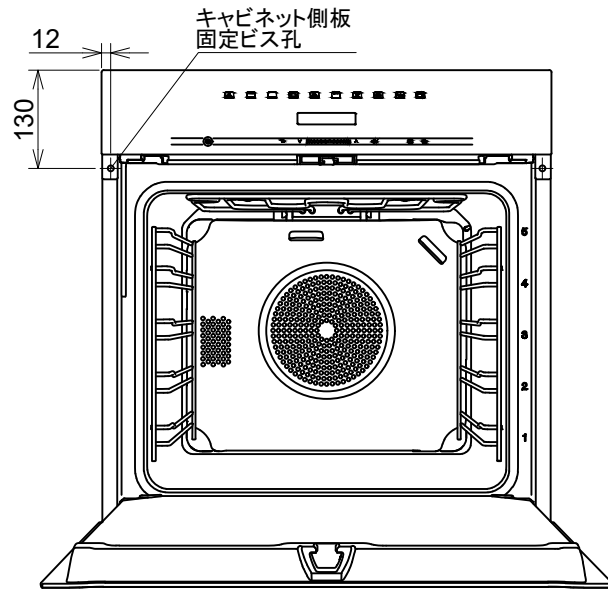

平面図

**Miele**

外形寸法図

オープン  
型式: H 7460 BP

型式	H 7460 BP
タイプ	オープン
設置方法	ビルトイン専用
電源 V/Hz	単相200V 50または60Hz
定格消費電力	3.8kW
接続方法	コンセント接続 20A
質量	47kg
外形寸法 (W×H×D)	595×596×569
開口寸法 (W×H×D)	トルユニット 560~568×590~595×≥550 アンダーカウンター 560~568×≥600×≥550

単位: mm

正面図

側面図

ガラスドア面は、  
設置底面より  
-2mmを通る