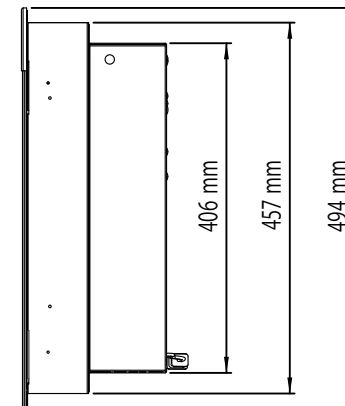

<仕様>

型番	BLF5051J
名称	Prism 50"
定格電源	単相 100V 50/60Hz
定格消費電力	850W
本体質量	32kg
電源コード長さ	1.5m
製造国	中国

-	2021-06-13	新規作成	担 中野	確 中野	承
改定	年月日	内容			
名称	DNA電気暖炉 BLF5051J			尺度	FREE
図番	ZG210001			No	1 / 1
輸入元:株式会社バークマン					