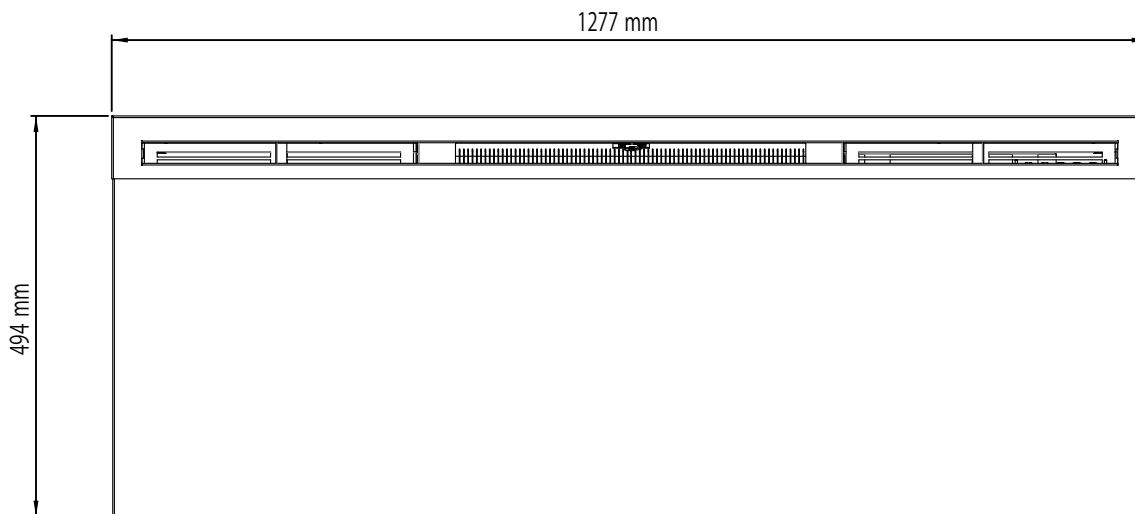

<仕様>

型番	BLF5051J
名称	Prism 50"
定格電源	単相 100V 50/60Hz
定格消費電力	850W
本体質量	32kg
電源コード長さ	1.5m
製造国	中国

-	2021-06-13	新規作成	担 中野	確 中野	承
改定	年月日	内容			
名称	DNA電気暖炉 BLF5051J			尺度	FREE
図番	ZG210001			No	1 / 1
輸入元:株式会社バークマン					