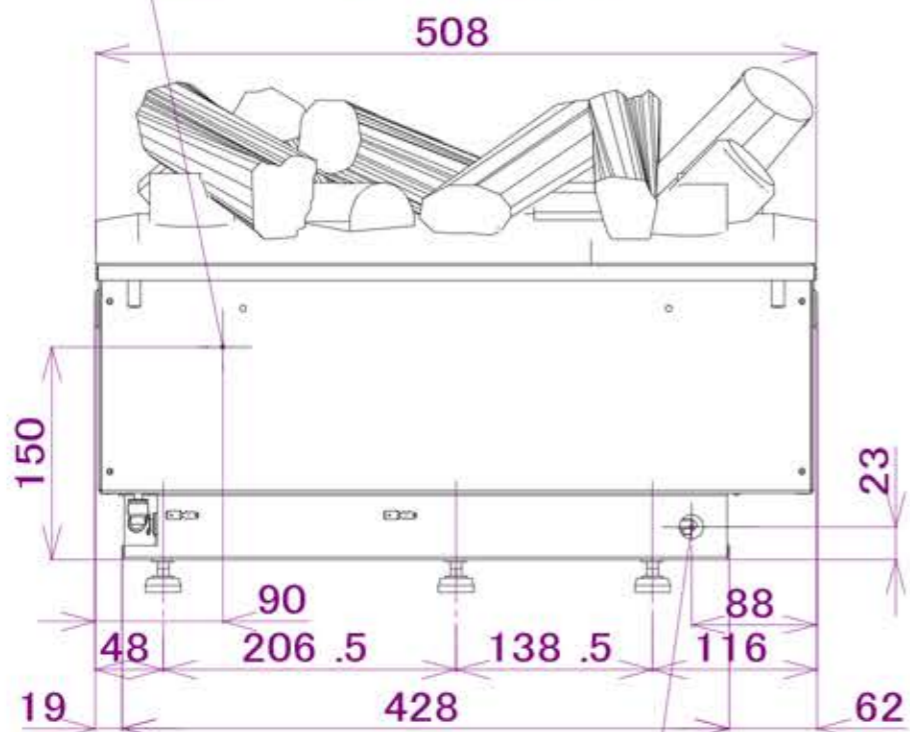

<仕様>

型番	CAS500J
名称	電気暖炉カセット500J
定格電源	単相100V 50/60Hz
定格消費電力	210W
本体質量 (含 薪セット)	18kg
電源コード長さ	1.8m
付属予備部品	予備蒸気発生器 (1個)
製造国	アイルランド

電源コード (背面側)

PVCチューブ接続口 (背面側)

改定	年月日	内容		
A	2017-03-22	CAS1000J図面追加	担 八木	確 阿南 (承 新野)
-	2016-06-01	新規作成	担 八木	確 阿南 (承 新野)
名称	電気暖炉カセット500J CAS500J 電気暖炉カセット1000J CAS1000J		尺度	FREE
図番	ZG160005A		No	1/6
輸入元: 株式会社ディンプレックス・ジャパン				