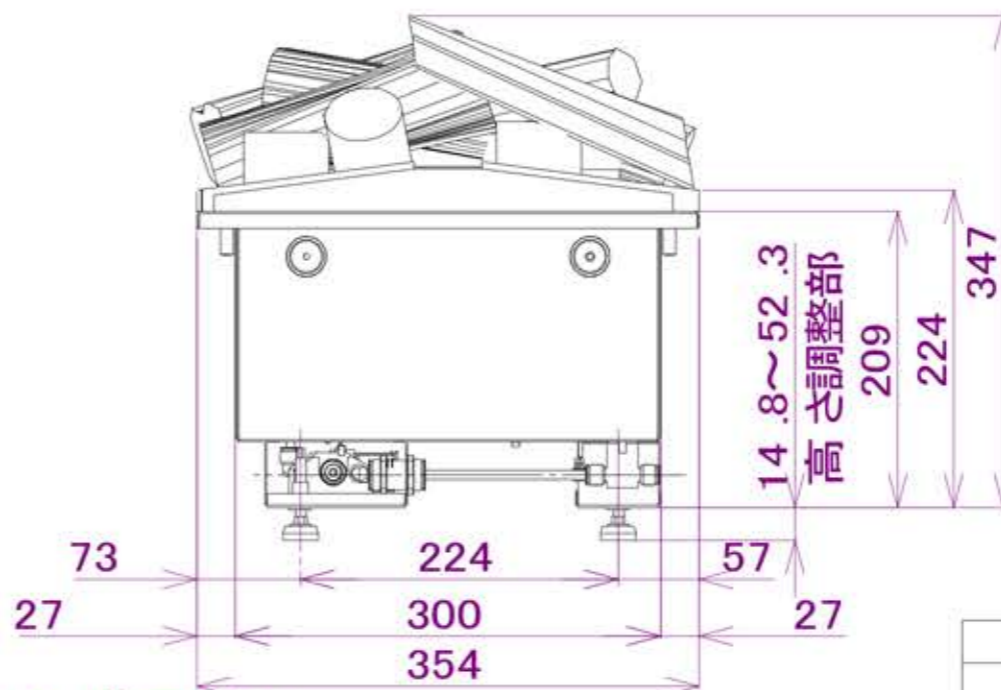

<仕様>

型番	CAS500J
名称	電気暖炉カセット500J
定格電源	単相100V 50/60Hz
定格消費電力	210W
本体質量 (含 薪セット)	18kg
電源コード長さ	1.8m
付属予備部品	予備蒸気発生器 (1個)
製造国	アイルランド

電源コード (背面側)

PVCチューブ接続口 (背面側)

改定	年月日	内容		
A	2017-03-22	CAS1000J図面追加	担 八木	確 阿南 (承 新野)
-	2016-06-01	新規作成	担 八木	確 阿南 (承 新野)
名称	電気暖炉カセット500J CAS500J 電気暖炉カセット1000J CAS1000J		尺度	FREE
図番	ZG160005A		No	1/6
輸入元: 株式会社ディンプレックス・ジャパン				