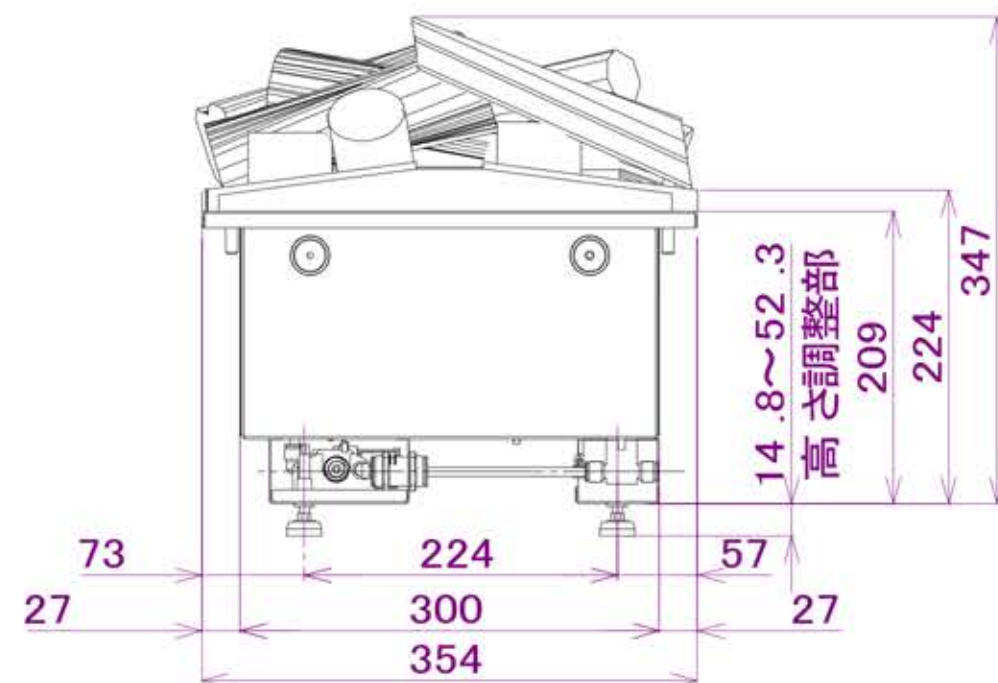

<仕様>

型番	CAS1000J
名称	電気暖炉カセット1000J
定格電源	単相100V 50/60Hz
定格消費電力	450W
本体質量 (含 薪セット)	35kg
電源コード長さ	1.8m
付属予備部品	予備蒸気発生器 (2個)
製造国	アイルランド

電源コード (背面側)

名称	電気暖炉カセット500J CAS500J 電気暖炉カセット1000J CAS1000J	尺度	FREE
図番	ZG160005A	No	2/6