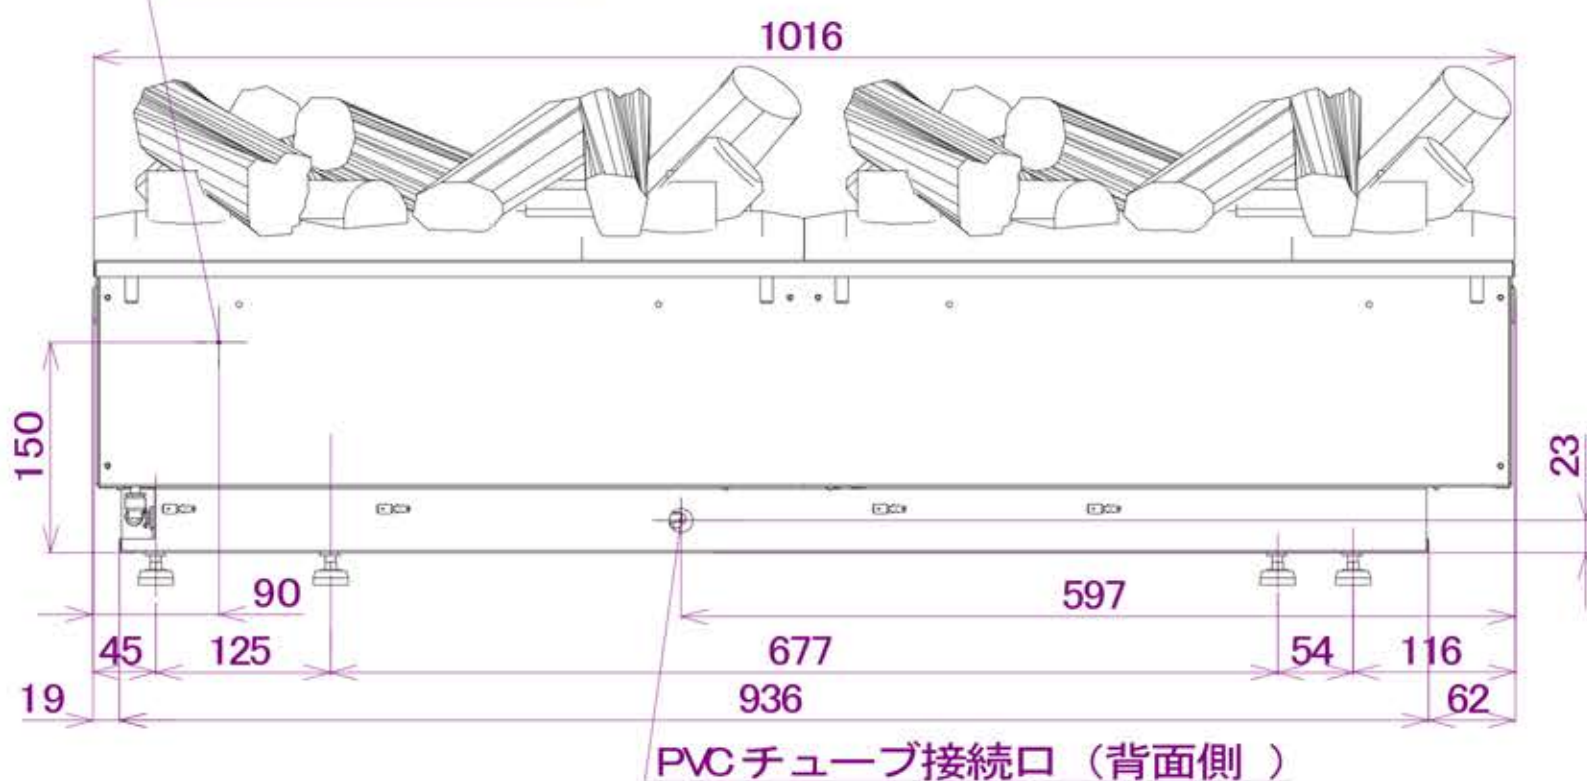

<仕様>

型番	CAS1000J
名称	電気暖炉カセット1000J
定格電源	単相100V 50/60Hz
定格消費電力	450W
本体質量 (含 薪セット)	35kg
電源コード長さ	1.8m
付属予備部品	予備蒸気発生器 (2個)
製造国	アイルランド

電源コード (背面側)

名称	電気暖炉カセット500J CAS500J 電気暖炉カセット1000J CAS1000J	尺度	FREE
図番	ZG160005A	No	2/6