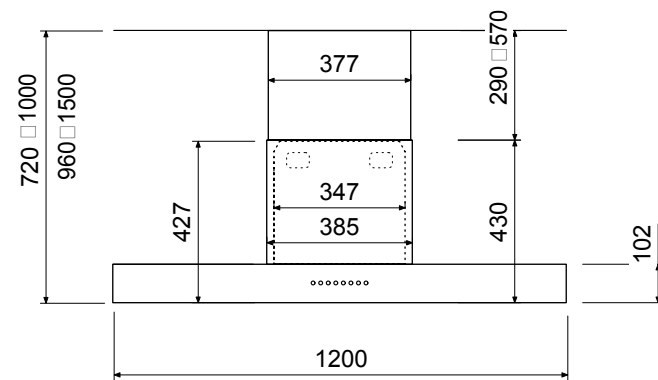

平面図

見上げ図

正面図

側面図

背面図

9mmボルト吊x4箇所

ボルト吊り位置図

AI 442 720

仕様	
製品名	アイランドフード
型式	AI 442 720
設置方式	架台・ボルト吊り(9mmボルト)
電源	100V 50/60Hz
消費電力/電流	270W
コンセント形状	 AC100V 15A アース付コンセント
排気ダクト	150φ
本体寸法	W1200×D698×H720~1000mm (AD 442 016) W1200×D698×H960~1500mm (AD 442 026) ダクトカバーにより総高さの変更可
重量	53-59Kg (ダクトカバー含む)
フィルタータイプ	パツフルフィルター 4枚
スイッチ(切替)	1:低速 2:中速 3:強速 Int:急速 (4段階) オートマッチ機能 フィルタークリーニング表示 照明(ON/OFF・無段階調光) LED 10W×4灯
風量	1: 330m ³ /h
	2: 500m ³ /h
	3: 610m ³ /h
	急速: 1019m ³ /h