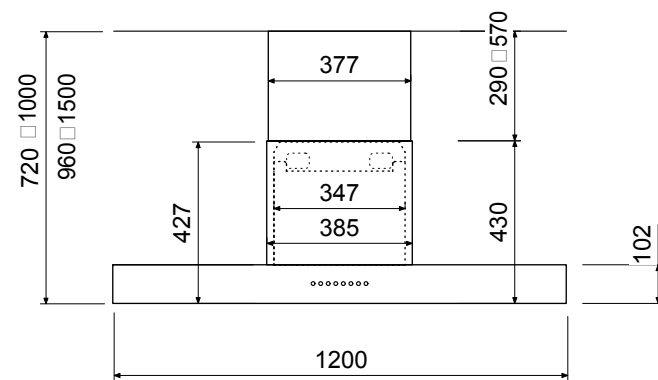

平面図

見上げ図

正面図

側面図

背面図

9mmボルト吊x4箇所

ボルト吊り位置図

AI 442 720

仕様	
製品名	アイランドフード
型式	AI 442 720
設置方式	架台・ボルト吊り(9mmボルト)
電源	100V 50/60Hz
消費電力/電流	270W
コンセント形状	 AC100V 15A アース付コンセント
排気ダクト	150φ
本体寸法	W1200×D698×H720~1000mm (AD 442 016) W1200×D698×H960~1500mm (AD 442 026) ダクトカバーにより総高さの変更可
重量	53-59Kg (ダクトカバー含む)
フィルタータイプ	パツフルフィルター 4枚
スイッチ(切替)	1:低速 2:中速 3:強速 Int:急速 (4段階) オートマッチ機能 フィルタークリーニング表示 照明(ON/OFF・無段階調光) LED 10W×4灯
風量	1: 330m ³ /h
	2: 500m ³ /h
	3: 610m ³ /h
	急速: 1019m ³ /h