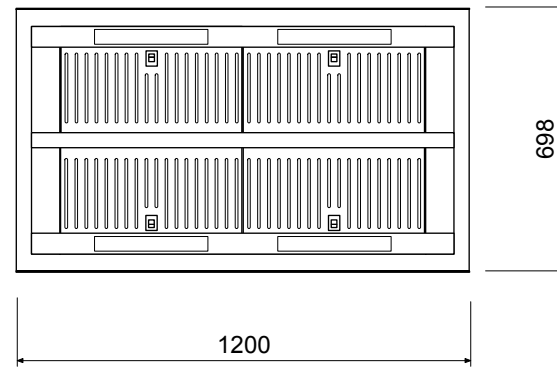

平面図

見上げ図

正面図

側面図

背面図

9mmボルト吊x4箇所

ボルト吊り位置図

AI 442 720

仕様	
製品名	アイランドフード
型式	AI 442 720
設置方式	架台・ボルト吊り(9mmボルト)
電源	100V 50/60Hz
消費電力/電流	270W
コンセント形状	 AC100V 15A アース付コンセント
排気ダクト	150φ
本体寸法	W1200×D698×H720~1000mm (AD 442 016) W1200×D698×H960~1500mm (AD 442 026) ダクトカバーにより総高さの変更可
重量	53-59Kg (ダクトカバー含む)
フィルタータイプ	パツフルフィルター 4枚
スイッチ(切替)	1:低速 2:中速 3:強速 Int:急速 (4段階) オートマッチ機能 フィルタークリーニング表示 照明(ON/OFF・無段階調光) LED 10W×4灯
風量	1: 330m ³ /h
	2: 500m ³ /h
	3: 610m ³ /h
	急速: 1019m ³ /h