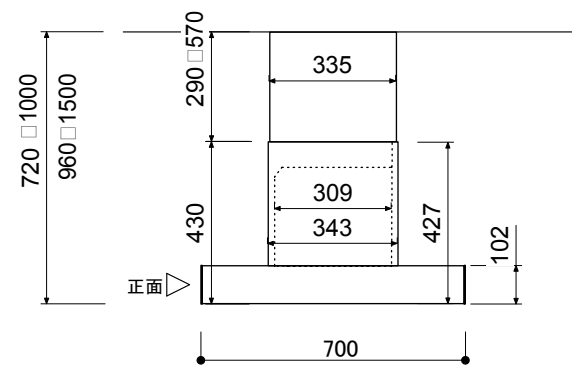

平面図

見上げ図

正面図

側面図

背面図

9mmボルト吊x4箇所

ボルト吊り位置図

AI 442 720

仕様	
製品名	アイランドフード
型式	AI 442 720
設置方式	架台・ボルト吊り(9mmボルト)
電源	100V 50/60Hz
消費電力/電流	270W
コンセント形状	 AC100V 15A アース付コンセント
排気ダクト	150φ
本体寸法	W1200×D698×H720~1000mm (AD 442 016) W1200×D698×H960~1500mm (AD 442 026) ダクトカバーにより総高さの変更可
重量	53-59Kg (ダクトカバー含む)
フィルタータイプ	パツフルフィルター 4枚
スイッチ(切替)	1:低速 2:中速 3:強速 Int:急速 (4段階) オートマッチ機能 フィルタークリーニング表示 照明(ON/OFF・無段階調光) LED 10W×4灯
風量	1: 330m ³ /h
	2: 500m ³ /h
	3: 610m ³ /h
	急速: 1019m ³ /h