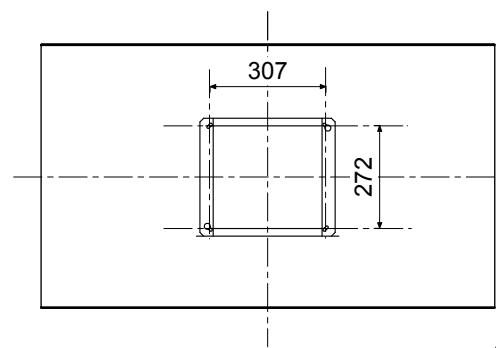

平面図

見上げ図

正面図

側面図

背面図

9mmボルト吊x4箇所

ボルト吊り位置図

AI 442 720

仕様	
製品名	アイランドフード
型式	AI 442 720
設置方式	架台・ボルト吊り(9mmボルト)
電源	100V 50/60Hz
消費電力/電流	270W
コンセント形状	 AC100V 15A アース付コンセント
排気ダクト	150φ
本体寸法	W1200×D698×H720~1000mm (AD 442 016) W1200×D698×H960~1500mm (AD 442 026) ダクトカバーにより総高さの変更可
重量	53-59Kg (ダクトカバー含む)
フィルタータイプ	パツフルフィルター 4枚
スイッチ(切替)	1:低速 2:中速 3:強速 Int:急速 (4段階) オートマッチ機能 フィルタークリーニング表示 照明(ON/OFF・無段階調光) LED 10W×4灯
風量	1: 330m ³ /h
	2: 500m ³ /h
	3: 610m ³ /h
	急速: 1019m ³ /h