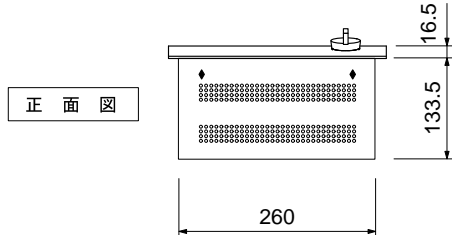

上面図

正面図

背面図

電源コード 1.7m

側面図

## VP 230-434

仕 様	
製品名	テッパンヤキ
型 式	VP 230-434
設置方法	ドロップイン
電 源	単相200V 50/60Hz
消費電力	1.8kW/9A
電源コード	1.7m 単相200V20Aアース付プラグ
コンセント形状	 単相200V20A専用回路
外形寸法	W288×D523×H141.9 (mm)
天板開口寸法	W268×D490 (mm) コーナー3R
重 量	9.0Kg