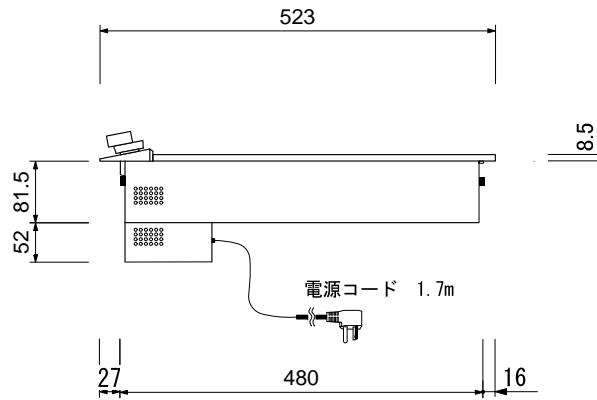

上面図

正面図

背面図

電源コード 1.7m

側面図

## VP 230-434

仕 様	
製品名	テッパンヤキ
型 式	VP 230-434
設置方法	ドロップイン
電 源	単相200V 50/60Hz
消費電力	1.8kW/9A
電源コード	1.7m 単相200V20Aアース付プラグ
コンセント形状	 単相200V20A専用回路
外形寸法	W288×D523×H141.9 (mm)
天板開口寸法	W268×D490 (mm) コーナー3R
重 量	9.0Kg