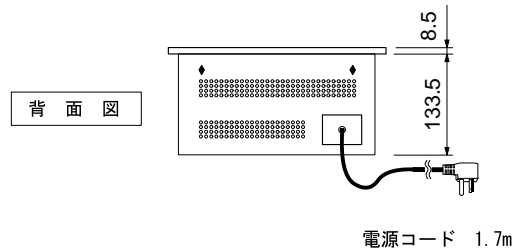

上面図

正面図

背面図

電源コード 1.7m

側面図

## VP 230-434

仕 様	
製品名	テッパンヤキ
型 式	VP 230-434
設置方法	ドロップイン
電 源	単相200V 50/60Hz
消費電力	1.8kW/9A
電源コード	1.7m 単相200V20Aアース付プラグ
コンセント形状	 単相200V20A専用回路
外形寸法	W288×D523×H141.9 (mm)
天板開口寸法	W268×D490 (mm) コーナー3R
重 量	9.0Kg